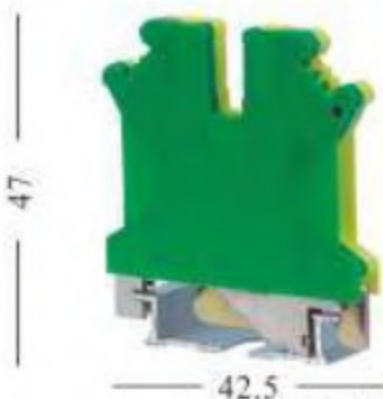

FICHA DEL PRODUCTO

ITEM: Borne tierra 6mm² (22-8 AWG) verde

CÓDIGO: 3305060FHE

IMAGEN:

DESCRIPCIÓN
APLICACIÓN:

Borne de Tierra
Color Verde
Para cables desde 0.2 a 6mm² (22-8 AWG)
Corriente, 57A

WWW.NDU.CL