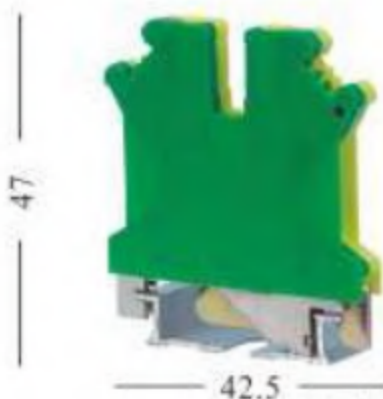

FICHA DEL PRODUCTO

ITEM: Borne tierra 2.5mm² (22-12 AWG) verde

CÓDIGO: 3305020FHE

IMAGEN:

DESCRIPCIÓN
APLICACIÓN:

Borne de Tierra
Color Verde
Para cables desde 0.2 a 2.5mm² (22-12 AWG)
Corriente, 32A

WWW.NDU.CL