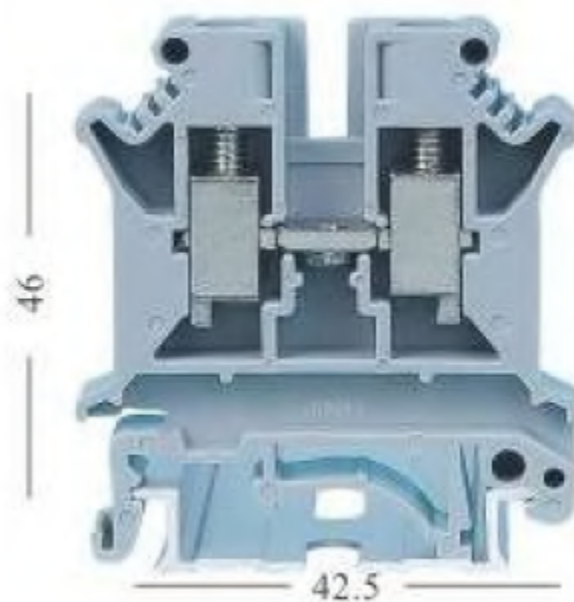

FICHA DEL PRODUCTO

ITEM: Borne conexión 6mm² (22-8AWG) gris, 800V 57A

CÓDIGO: 33011060FHE

IMAGEN:

DESCRIPCIÓN
APLICACIÓN:

Borne de conexión
Para cables desde 0.2 a 6mm² (22-8 AWG)
Corriente máxima: 57A
Voltaje: 800V