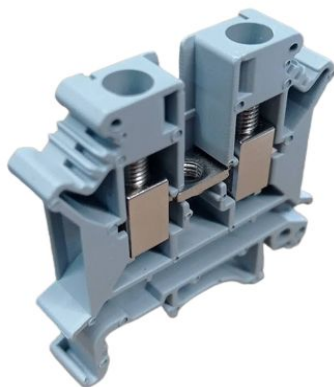

FICHA DEL PRODUCTO

ITEM: Borne conexión 6mm² (22-8AWG) gris, 800V 57A

CÓDIGO: 33011060FHE

IMAGEN:

DESCRIPCIÓN
APLICACIÓN:

Borne de conexión
Para cables desde 0.2 a 6mm² (22-8 AWG)
Corriente máxima: 57A
Voltaje: 800V