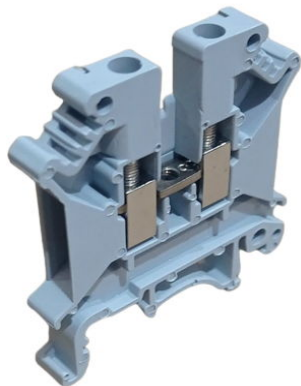

FICHA DEL PRODUCTO

ITEM: Borne conexión 4mm² (22-11 AWG) gris, 800V 41A

CÓDIGO: 33011040FHE

IMAGEN:

DESCRIPCIÓN
APLICACIÓN:

Borne de conexión
Para cables desde 0.2 a 4mm² (22-11 AWG)
Corriente máxima: 41A
Voltaje: 800V