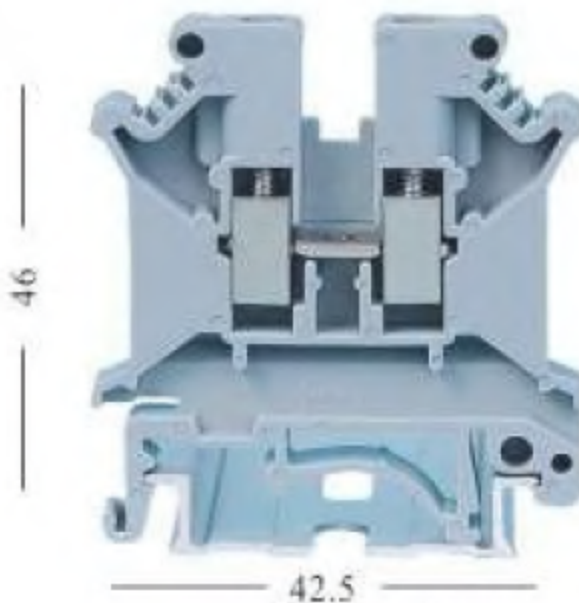

FICHA DEL PRODUCTO

ITEM: Borne conexión 4mm² (22-11 AWG) gris, 800V 41A

CÓDIGO: 33011040FHE

IMAGEN:

DESCRIPCIÓN
APLICACIÓN:

Borne de conexión
Para cables desde 0.2 a 4mm² (22-11 AWG)
Corriente máxima: 41A
Voltaje: 800V