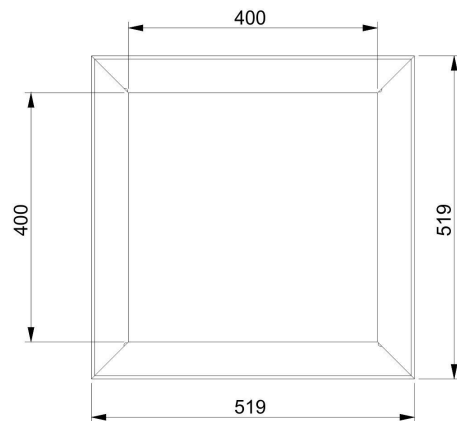

# FICHA DEL PRODUCTO

ITEM:

CÓDIGO:

IMAGEN:

DESCRIPCIÓN  
APLICACIÓN:

K = Packing desmontado en KIT

## FICHA TÉCNICA

Alto mm	<b>500</b>
Ancho mm	<b>400</b>
Fondo mm	<b>400</b>
Peso	<b>6.710 kg</b>
Número de puertas	<b>0</b>
Unidades embalaje	<b>1</b>
Unidades Pallet 120x80	<b>39</b>
Unidades Pallet 120x100	<b>49</b>
Unidades Pallet 155x110	<b>70</b>
Temperatura Min	<b>-50° C</b>
Temperatura Max	<b>150° C</b>
Material	<b>PRFV</b>
Grado Protección IK	<b>IK-10</b>
Instalación Interior	<b>Sí</b>
Instalación Exterior	<b>Sí</b>
Montaje Empotrable	<b>Sí</b>
Montaje Adosable	<b>No</b>
Montaje Suelo	<b>Sí</b>
Montaje Sobre Poste	<b>No</b>
Modular	<b>No</b>
Color	<b>Ral 7035</b>
Sector Electricidad	<b>Sí</b>
Sector Telecomunicaciones	<b>Sí</b>
Sector Agua	<b>Sí</b>
Sector Gas	<b>No</b>
Solución Fotovoltaica	<b>Sí</b>
Solución Car-Go	<b>No</b>
Solución Infraestructuras	<b>Sí</b>
Solución Utilities	<b>No</b>
Solución SMS	<b>No</b>