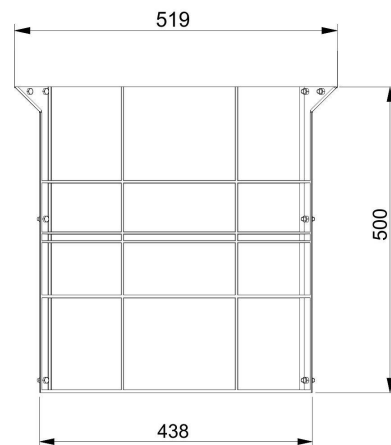

# FICHA DEL PRODUCTO

ITEM:

CÓDIGO:

IMAGEN:

DESCRIPCIÓN  
APLICACIÓN:

K = Packing desmontado en KIT

## FICHA TÉCNICA

Alto mm	<b>500</b>
Ancho mm	<b>400</b>
Fondo mm	<b>400</b>
Peso	<b>6.710 kg</b>
Número de puertas	<b>0</b>
Unidades embalaje	<b>1</b>
Unidades Pallet 120x80	<b>39</b>
Unidades Pallet 120x100	<b>49</b>
Unidades Pallet 155x110	<b>70</b>
Temperatura Min	<b>-50° C</b>
Temperatura Max	<b>150° C</b>
Material	<b>PRFV</b>
Grado Protección IK	<b>IK-10</b>
Instalación Interior	<b>Sí</b>
Instalación Exterior	<b>Sí</b>
Montaje Empotrable	<b>Sí</b>
Montaje Adosable	<b>No</b>
Montaje Suelo	<b>Sí</b>
Montaje Sobre Poste	<b>No</b>
Modular	<b>No</b>
Color	<b>Ral 7035</b>
Sector Electricidad	<b>Sí</b>
Sector Telecomunicaciones	<b>Sí</b>
Sector Agua	<b>Sí</b>
Sector Gas	<b>No</b>
Solución Fotovoltaica	<b>Sí</b>
Solución Car-Go	<b>No</b>
Solución Infraestructuras	<b>Sí</b>
Solución Utilities	<b>No</b>
Solución SMS	<b>No</b>