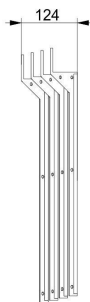

# FICHA DEL PRODUCTO

ITEM:

CÓDIGO:

IMAGEN:

DESCRIPCIÓN  
APLICACIÓN:

K = Packing desmontado en KIT

## FICHA TÉCNICA

Alto mm	<b>500</b>
Ancho mm	<b>400</b>
Fondo mm	<b>400</b>
Peso	<b>6.710 kg</b>
Número de puertas	<b>0</b>
Unidades embalaje	<b>1</b>
Unidades Pallet 120x80	<b>39</b>
Unidades Pallet 120x100	<b>49</b>
Unidades Pallet 155x110	<b>70</b>
Temperatura Min	<b>-50° C</b>
Temperatura Max	<b>150° C</b>
Material	<b>PRFV</b>
Grado Protección IK	<b>IK-10</b>
Instalación Interior	<b>Sí</b>
Instalación Exterior	<b>Sí</b>
Montaje Empotrable	<b>Sí</b>
Montaje Adosable	<b>No</b>
Montaje Suelo	<b>Sí</b>
Montaje Sobre Poste	<b>No</b>
Modular	<b>No</b>
Color	<b>Ral 7035</b>
Sector Electricidad	<b>Sí</b>
Sector Telecomunicaciones	<b>Sí</b>
Sector Agua	<b>Sí</b>
Sector Gas	<b>No</b>
Solución Fotovoltaica	<b>Sí</b>
Solución Car-Go	<b>No</b>
Solución Infraestructuras	<b>Sí</b>
Solución Utilities	<b>No</b>
Solución SMS	<b>No</b>