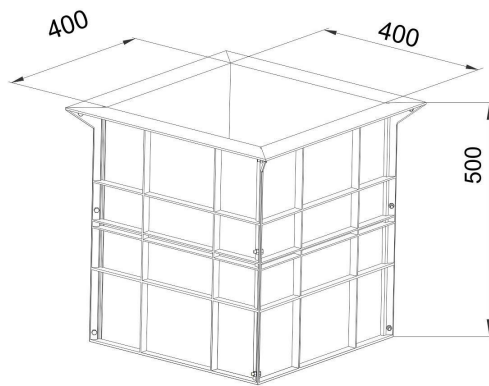

# FICHA DEL PRODUCTO

ITEM:

CÓDIGO:

IMAGEN:

DESCRIPCIÓN  
APLICACIÓN:

K = Packing desmontado en KIT

## FICHA TÉCNICA

Alto mm	<b>500</b>
Ancho mm	<b>400</b>
Fondo mm	<b>400</b>
Peso	<b>6.710 kg</b>
Número de puertas	<b>0</b>
Unidades embalaje	<b>1</b>
Unidades Pallet 120x80	<b>39</b>
Unidades Pallet 120x100	<b>49</b>
Unidades Pallet 155x110	<b>70</b>
Temperatura Min	<b>-50° C</b>
Temperatura Max	<b>150° C</b>
Material	<b>PRFV</b>
Grado Protección IK	<b>IK-10</b>
Instalación Interior	<b>Sí</b>
Instalación Exterior	<b>Sí</b>
Montaje Empotrable	<b>Sí</b>
Montaje Adosable	<b>No</b>
Montaje Suelo	<b>Sí</b>
Montaje Sobre Poste	<b>No</b>
Modular	<b>No</b>
Color	<b>Ral 7035</b>
Sector Electricidad	<b>Sí</b>
Sector Telecomunicaciones	<b>Sí</b>
Sector Agua	<b>Sí</b>
Sector Gas	<b>No</b>
Solución Fotovoltaica	<b>Sí</b>
Solución Car-Go	<b>No</b>
Solución Infraestructuras	<b>Sí</b>
Solución Utilities	<b>No</b>
Solución SMS	<b>No</b>