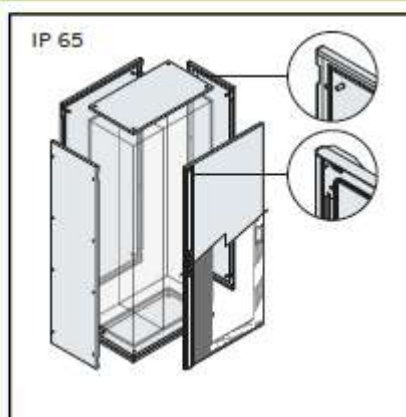

FICHA DEL PRODUCTO

ITEM:

Gabinete ABB metalico, E power 2000X800X500MM, IP65

CÓDIGO:

312520850AB

IMAGEN:

System pro E power

DESCRIPCIÓN
APLICACIÓN:

Componentes de Kit

2000x800x500(int)	
CODIGO	DESCRIPCION
31091185AB	Base ó Techo Gabinete Epower, 800x500mm (1UN)
31091185AB	Base ó Techo Gabinete Epower, 800x500mm (1UN)
310901120AB	Perfil Vertical Gabinete Epower, 2000mm (4UN)
31090128AB	Perfil Horizontal Gabinete Epower, 800mm (4UN)
31090125AB	Perfil Horizontal Gabinete Epower, 500mm (4UN)
31090428AB	Puerta Frontal Gabinete Epower, 2000x800mm
31090528AB	Panel trasero Gabinete Epower, 2000x800mm (1UN)
31090628AB	Placa de Montaje Gabinete Epower, 2000x800mm
31090135AB	Rieles Soporte Placa de Montaje Epower, 500mm (2UN)
Accesorios disponibles	
31090828AB	Cubre Equipo Gabinete Epower, 2000x800mm
31090326AB	Panel Lateral ó trasero Gabinete Epower, 2000x500mm (1UN)
026	Ensamblaje de Gabinete E Power
31091018AB	Zocalos Epower, 100x800mm (2UN)
31091015AB	Zocalos Epower, 100x500mm (2UN)
31090901AB	Soporte esquina para Zocalos Epower 100mm (4UN)