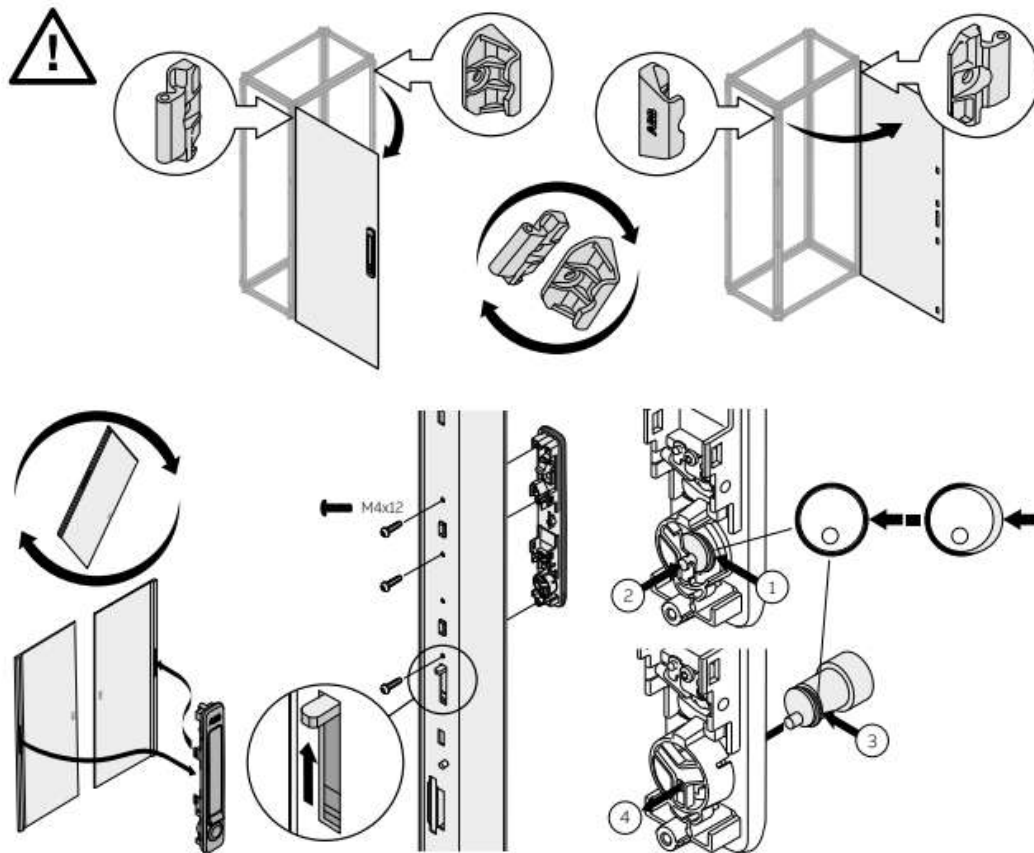

Puerta ciega permite cambio de orientación de apertura.

Manual de instrucciones:

<https://search.abb.com/library/Download.aspx?DocumentID=1STM604200R0000&LanguageCode=en&DocumentPartId=&Action=Launch>

Video de ensamblado de gabinete E power:

<https://www.youtube.com/watch?v=Eoidk3JVLcQ&t=13s>

<https://www.youtube.com/watch?v=JremAt4CCb0>

<https://www.youtube.com/watch?v=Gra7SrgYy-A>

<https://www.youtube.com/watch?v=5NAhiszj6aQ>

<https://www.youtube.com/watch?v=XCmhD9mc8ak>

<https://www.youtube.com/watch?v=VVCYmn2DyQc>

Certificados E power:

<https://library.abb.com/r?cid=9AAC100275&dk=certificate>