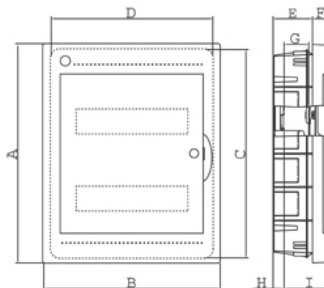

Codice: 04104

Colore: BIANCO RAL 9016

Unita di misura: pezzi

m/p imballo: 5 (5x1) p

Prezzo unitario euro: 44.38

Disponibilità: prodotto gestito a magazzino

Certificazioni:

EN 60670-24
GP (400V)