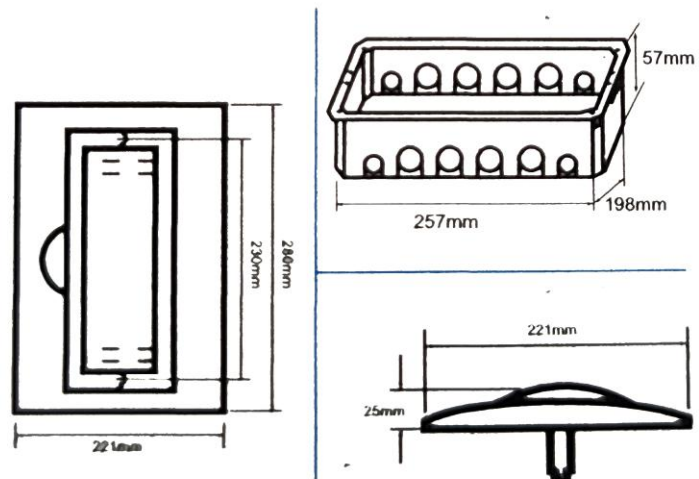

STANFORD
ELECTRIC®

DESCRIPCIÓN
APLICACIÓN:

Estándar: IEC60670-24

N° de módulos: 4,6,8,12,18,24,36 vías

Tipo de montaje: montaje empotrado.

Grado de protección: IP40

Aprobación: CE, RoHS, libre de halógenos e IK08

Temperatura ambiente ( ): -5~ +40, máx. 95 % de humedad

Temperatura de almacenamiento ( ): -40 ~ +75

Material del cuerpo: ABS (Poliéster), No ignífugo

Material de la puerta transparente: PC Brillante

Material de Tierra/barra Natural: Latón

Color del cuerpo: Blanco RAL 9003

Color de la tapa: Transparente humo