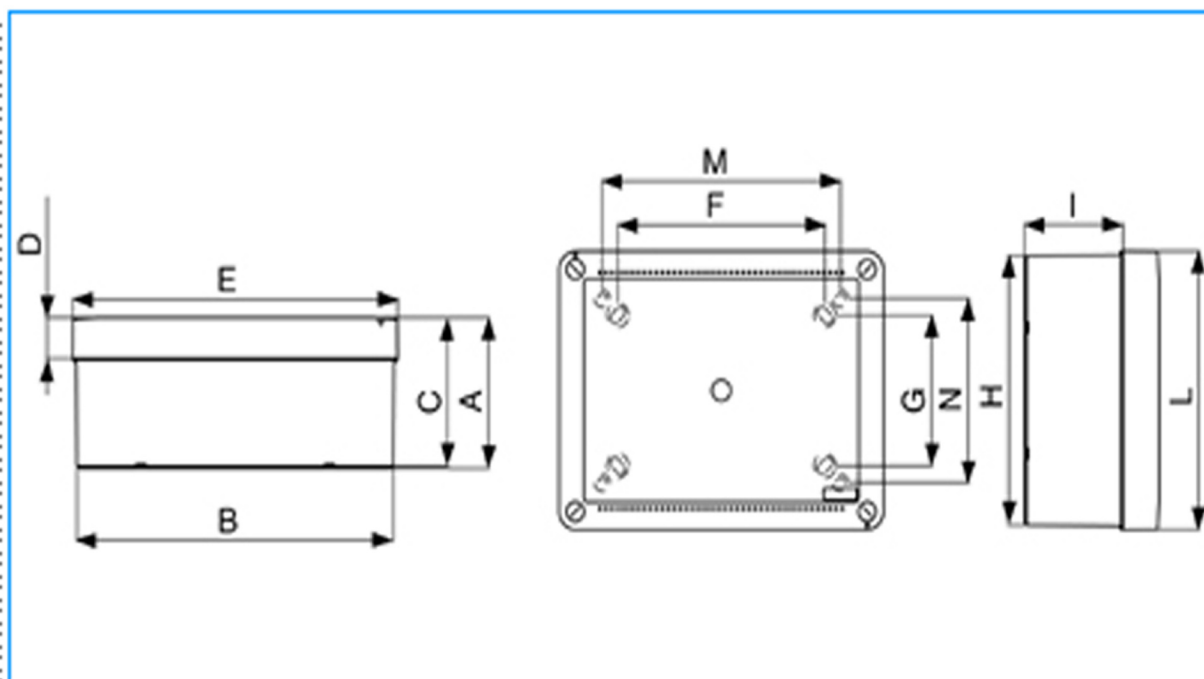

Quote:

A: 130

B: 305

C: 128

D: 35

E: 314

F: 200

G: 130

H: 232

I: 95

L: 240

M: 230

N: 159