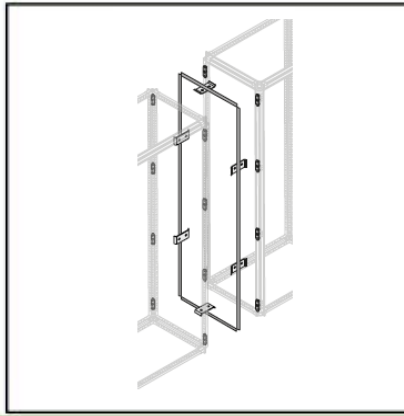

FICHA DEL PRODUCTO

ITEM:

Kit Unión de gabinetes IP65 lateral/trasero

CÓDIGO:

31097015AB

IMAGEN:

System pro E power

ABB

DESCRIPCIÓN
APLICACIÓN:

El kit para la unión de estructuras está compuesto por una serie de escuadras y una junta para mantener el grado de protección IP y permitir la unión de estructuras lateral y posteriormente.