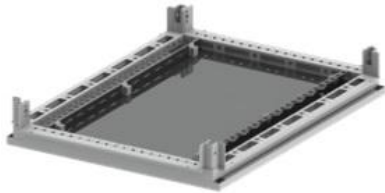

FICHA DEL PRODUCTO

Accesorio IP 65 para gabinete DKC 800x800mm

31091188DKC

ImAGEn:

DESCRIPCIÓN
APLICACIÓN:

Fondo sólido para recintos CQE y CAE. Fabricado en acero galvanizado de 20/10 de espesor. Accesorio complementario, necesario para garantizar el grado de protección IP65 según EN 60529/IEC EN 62208. Se suministra con una junta IP y accesorios de montaje.