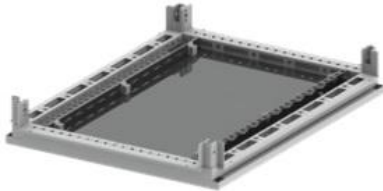

## FICHA DEL PRODUCTO

Accesorio IP 65 para gabinete DKC 600x400mm

31091164DKC

ImAGEn:

DESCRIPCIÓN  
APLICACIÓN:

Fondo sólido para recintos CQE y CAE. Fabricado en acero galvanizado de 20/10 de espesor. Accesorio complementario, necesario para garantizar el grado de protección IP65 según EN 60529/IEC EN 62208. Se suministra con una junta IP y accesorios de montaje.