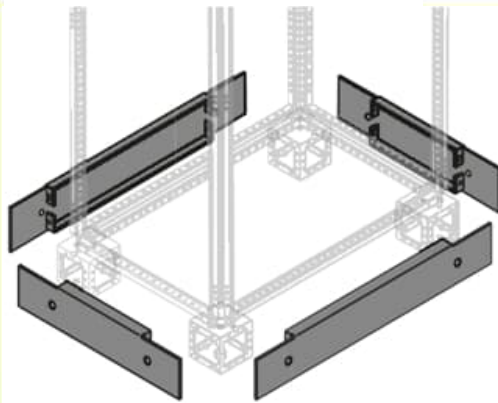

FICHA DEL PRODUCTO

ITEM: Zocalos Epower, (2UN)

CÓDIGO:

IMAGEN:

System pro E power

DESCRIPCIÓN
APLICACIÓN:

Instalación de zocalos