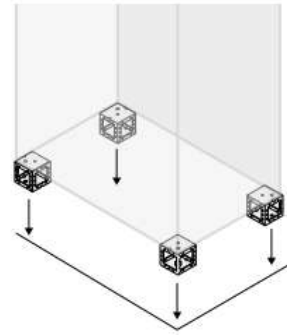

FICHA DEL PRODUCTO

ITEM:

Soporte esquina para Zocalos Epower 100mm (4UN)

CÓDIGO:

31090901AB

IMAGEN:

DESCRIPCIÓN
APLICACIÓN:

Instalación de soportes esquina para zocalos

FICHA DEL PRODUCTO

DESCRIPCIÓN
 APLICACIÓN:

A	A1	A2	B	B1	B2
298	221	144	398	321	244
398	321	244	498	421	344
598	521	444	698	621	544
798	721	644	898	821	744
998	921	844	1098	1021	944