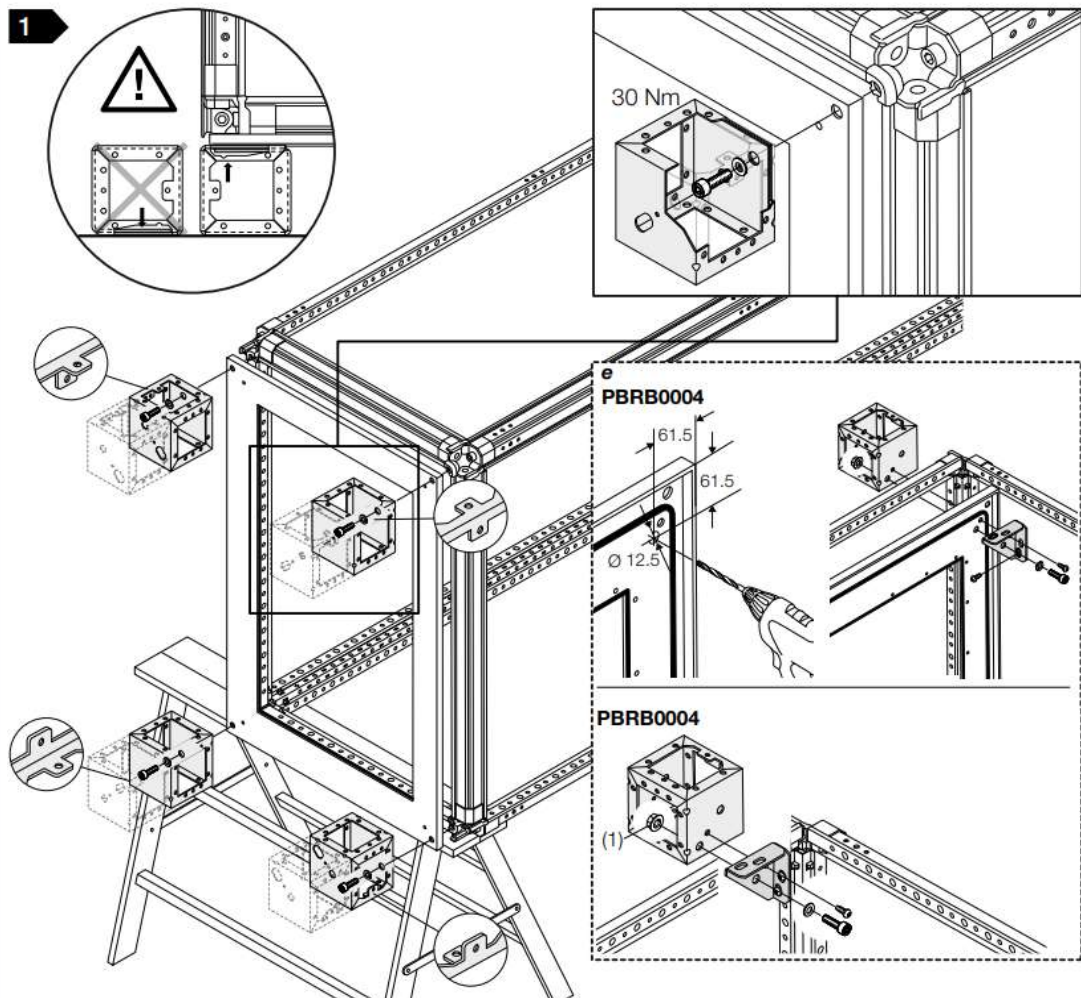

FICHA DEL PRODUCTO

ITEM:

Soporte esquina para Zocalos Epower 100mm (4UN)

CÓDIGO:

31090901AB

IMAGEN:

DESCRIPCIÓN
APLICACIÓN:

Instalación de soportes esquina para zocalos

FICHA DEL PRODUCTO

DESCRIPCIÓN
 APLICACIÓN:

A	A1	A2	B	B1	B2
298	221	144	398	321	244
398	321	244	498	421	344
598	521	444	698	621	544
798	721	644	898	821	744
998	921	844	1098	1021	944