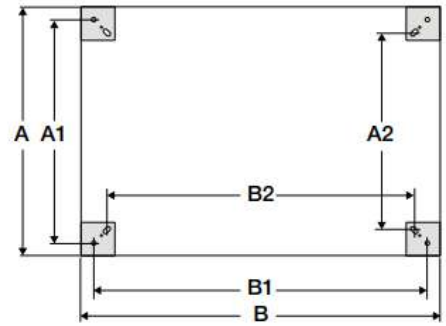

FICHA DEL PRODUCTO

ITEM:

Soporte esquina para Zocalos Epower 100mm (4UN)

CÓDIGO:

31090901AB

IMAGEN:

DESCRIPCIÓN
APLICACIÓN:

Instalación de soportes esquina para zocalos

FICHA DEL PRODUCTO

DESCRIPCIÓN
 APLICACIÓN:

A	A1	A2	B	B1	B2
298	221	144	398	321	244
398	321	244	498	421	344
598	521	444	698	621	544
798	721	644	898	821	744
998	921	844	1098	1021	944