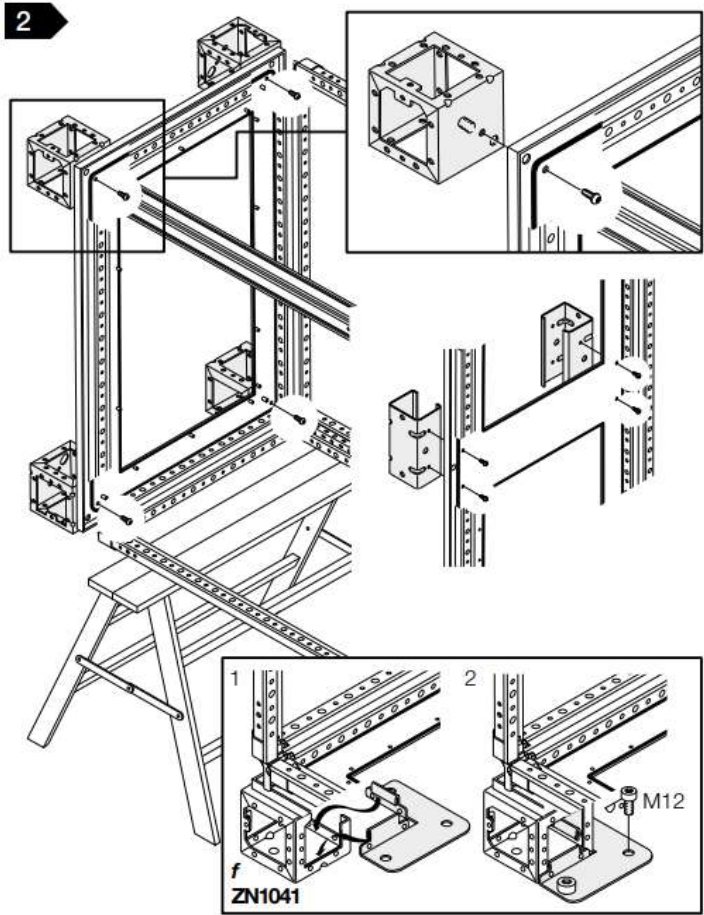

FICHA DEL PRODUCTO

ITEM:

Soporte esquina para Zocalos Epower 100mm (4UN)

CÓDIGO:

31090901AB

IMAGEN:

DESCRIPCIÓN
APLICACIÓN:

Instalación de soportes esquina para zocalos

FICHA DEL PRODUCTO

DESCRIPCIÓN
 APLICACIÓN:

A	A1	A2	B	B1	B2
298	221	144	398	321	244
398	321	244	498	421	344
598	521	444	698	621	544
798	721	644	898	821	744
998	921	844	1098	1021	944