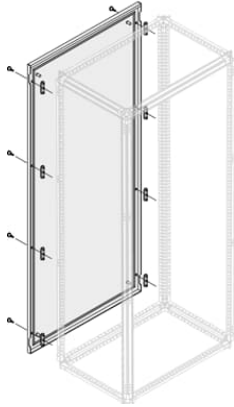

# FICHA DEL PRODUCTO

ITEM: Panel Lateral ó trasero Gabinete Epower,

CÓDIGO:

IMAGEN: