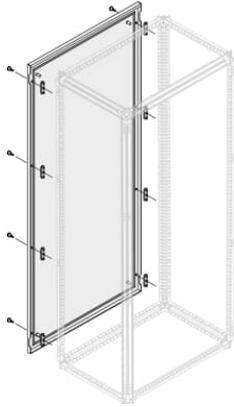

FICHA DEL PRODUCTO

ITEM: Panel Lateral ó trasero Gabinete Epower,

CÓDIGO:

IMAGEN:

System pro E power

ABB

DESCRIPCIÓN
APLICACIÓN:

1 PPEB...6 - PPEB...0 - PPEA...