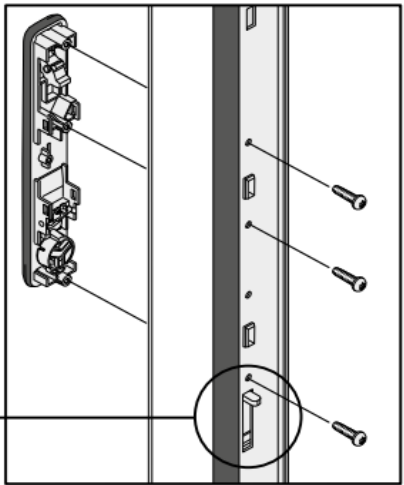

FICHA DEL PRODUCTO

ITEM: Puerta Frontal Gabinete Epower

CÓDIGO:

IMAGEN:

System pro E power

ABB

DESCRIPCIÓN
APLICACIÓN:

FICHA DEL PRODUCTO

DESCRIPCIÓN
APLICACIÓN:

2

IP40/41

3