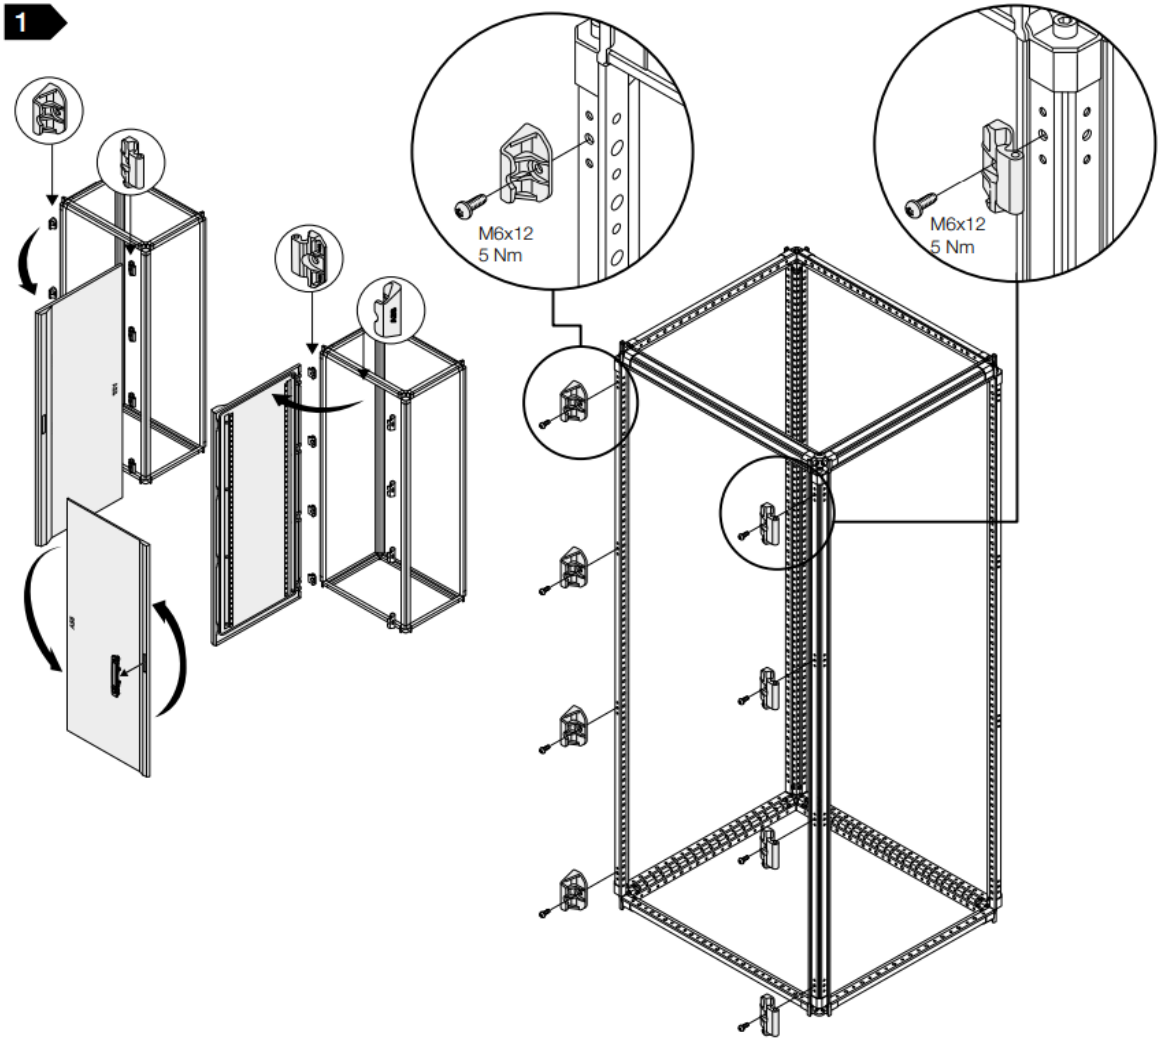

FICHA DEL PRODUCTO

ITEM: Puerta Frontal Gabinete Epower

CÓDIGO:

IMAGEN:

System pro E power

ABB

DESCRIPCIÓN
APLICACIÓN:

FICHA DEL PRODUCTO

DESCRIPCIÓN
APLICACIÓN:

2

IP40/41

3