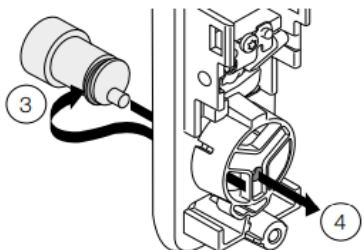

FICHA DEL PRODUCTO

ITEM: Puerta Frontal Gabinete Epower

CÓDIGO:

IMAGEN:

System pro E power

ABB

DESCRIPCIÓN
APLICACIÓN:

FICHA DEL PRODUCTO

DESCRIPCIÓN
APLICACIÓN:

2

IP40/41

3