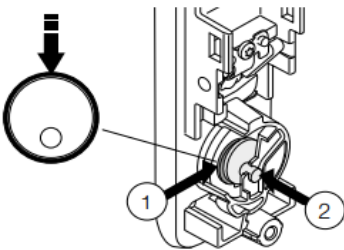

FICHA DEL PRODUCTO

ITEM: Puerta Frontal Gabinete Epower

CÓDIGO:

IMAGEN:

System pro E power

ABB

DESCRIPCIÓN
APLICACIÓN:

FICHA DEL PRODUCTO

DESCRIPCIÓN
APLICACIÓN:

2

IP40/41

3