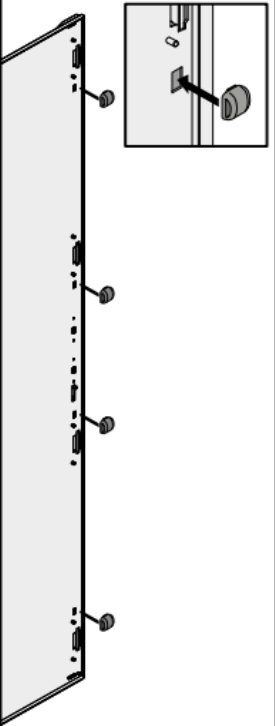

FICHA DEL PRODUCTO

ITEM: Puerta Frontal Gabinete Epower

CÓDIGO:

IMAGEN:

System pro E power

ABB

DESCRIPCIÓN
APLICACIÓN:

FICHA DEL PRODUCTO

DESCRIPCIÓN
APLICACIÓN:

2

IP40/41

3