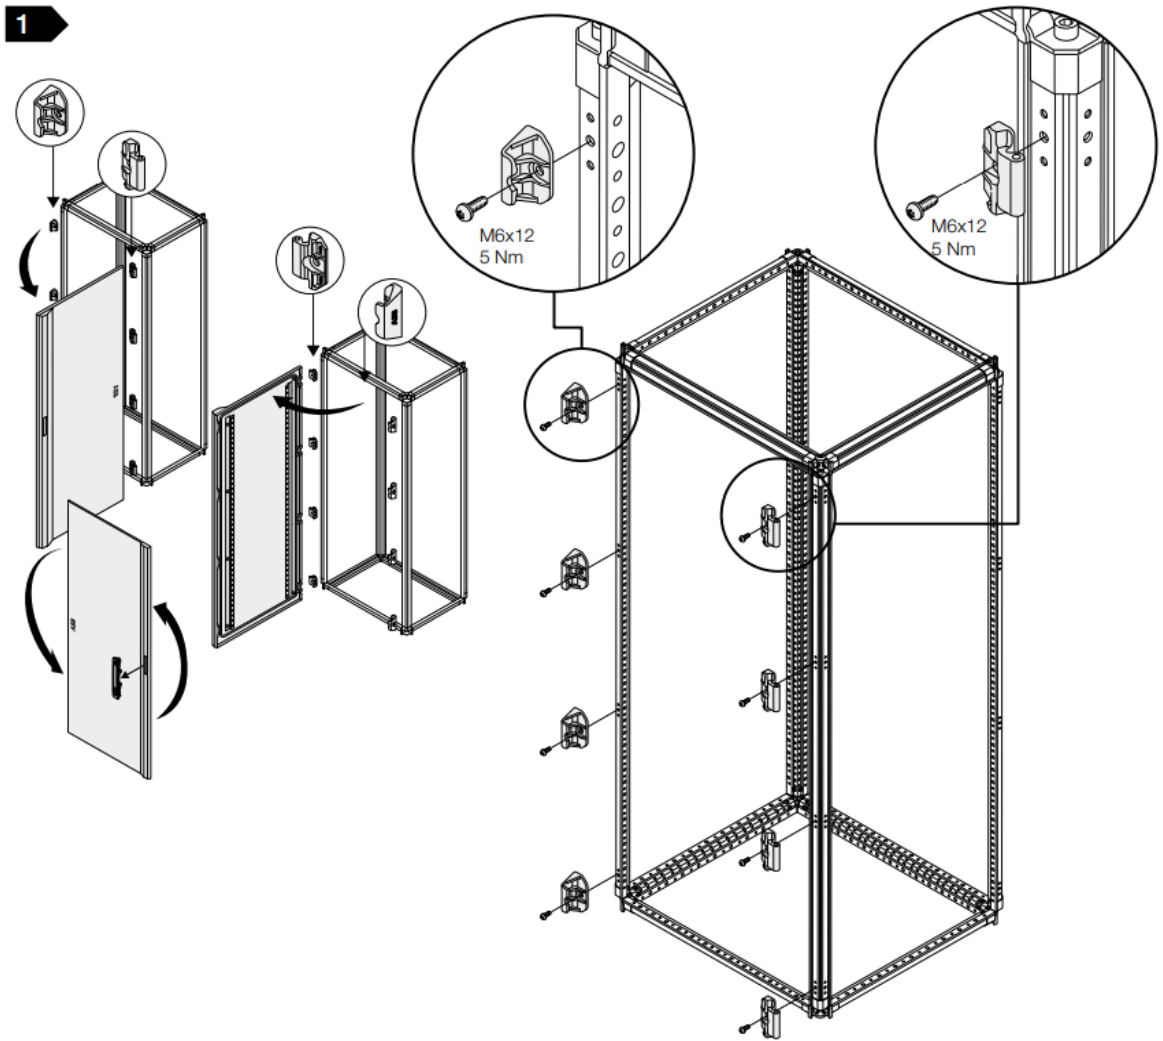

FICHA DEL PRODUCTO

ITEM: Puerta Frontal Gabinete Epower

CÓDIGO:

IMAGEN:

System pro E power

ABB

DESCRIPCIÓN
APLICACIÓN:

FICHA DEL PRODUCTO

DESCRIPCIÓN
APLICACIÓN:

2

IP40/41

3