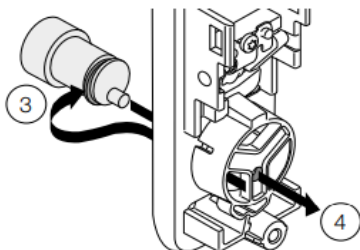

FICHA DEL PRODUCTO

ITEM: Puerta Frontal Gabinete Epower

CÓDIGO:

IMAGEN:

System pro E power

ABB

DESCRIPCIÓN
APLICACIÓN:

FICHA DEL PRODUCTO

DESCRIPCIÓN
APLICACIÓN:

2

IP40/41

3