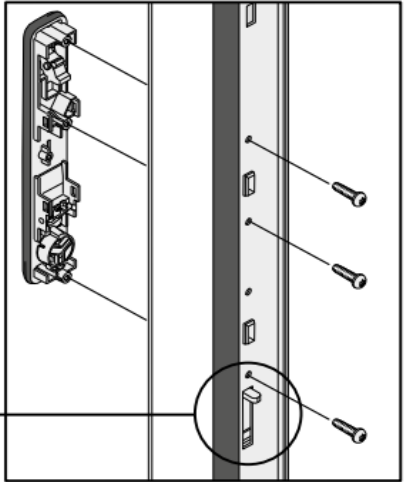

FICHA DEL PRODUCTO

ITEM: Puerta Frontal Gabinete Epower

CÓDIGO:

IMAGEN:

System pro E power

ABB

DESCRIPCIÓN
APLICACIÓN:

FICHA DEL PRODUCTO

DESCRIPCIÓN
APLICACIÓN:

2

IP40/41

3