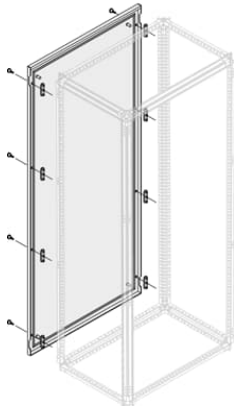

FICHA DEL PRODUCTO

ITEM: Panel Lateral ó trasero Gabinete Epower,

CÓDIGO:

IMAGEN:

System pro E power

ABB

DESCRIPCIÓN
APLICACIÓN:

1 PPEB...6 - PPEB...0 - PPEA...