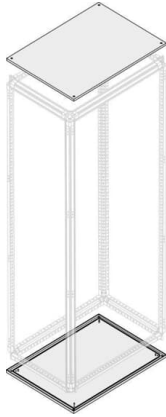

# FICHA DEL PRODUCTO

ITEM: Base ó Techo Gabinete Epower, (1UN)

CÓDIGO:

IMAGEN:

# ABB

DESCRIPCIÓN  
APLICACIÓN:

1