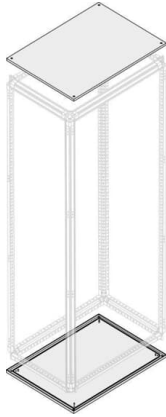

FICHA DEL PRODUCTO

ITEM: Base ó Techo Gabinete Epower, (1UN)

CÓDIGO:

IMAGEN:

System pro E power

ABB

DESCRIPCIÓN
APLICACIÓN:

1