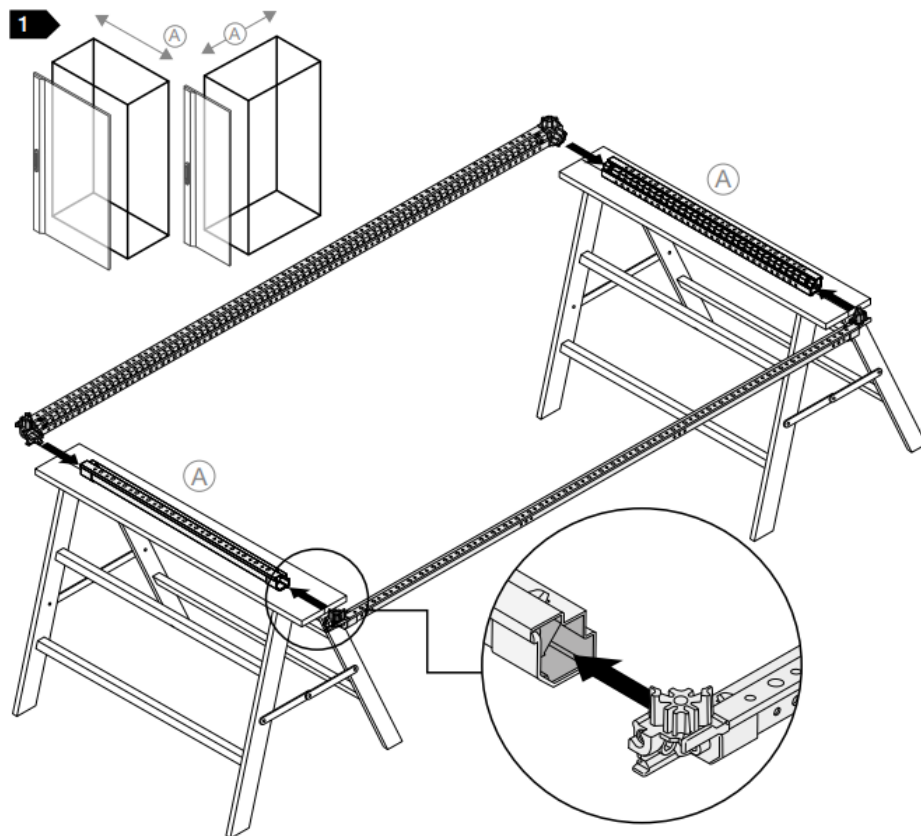

FICHA DEL PRODUCTO

ITEM: Perfil Horizontal Gabinete Epower (4UN)

CÓDIGO:

IMAGEN:

System pro E power

ABB

DESCRIPCIÓN
APLICACIÓN:

Instalación de perfiles verticales y horizontales

FICHA DEL PRODUCTO

DESCRIPCIÓN
APLICACIÓN: