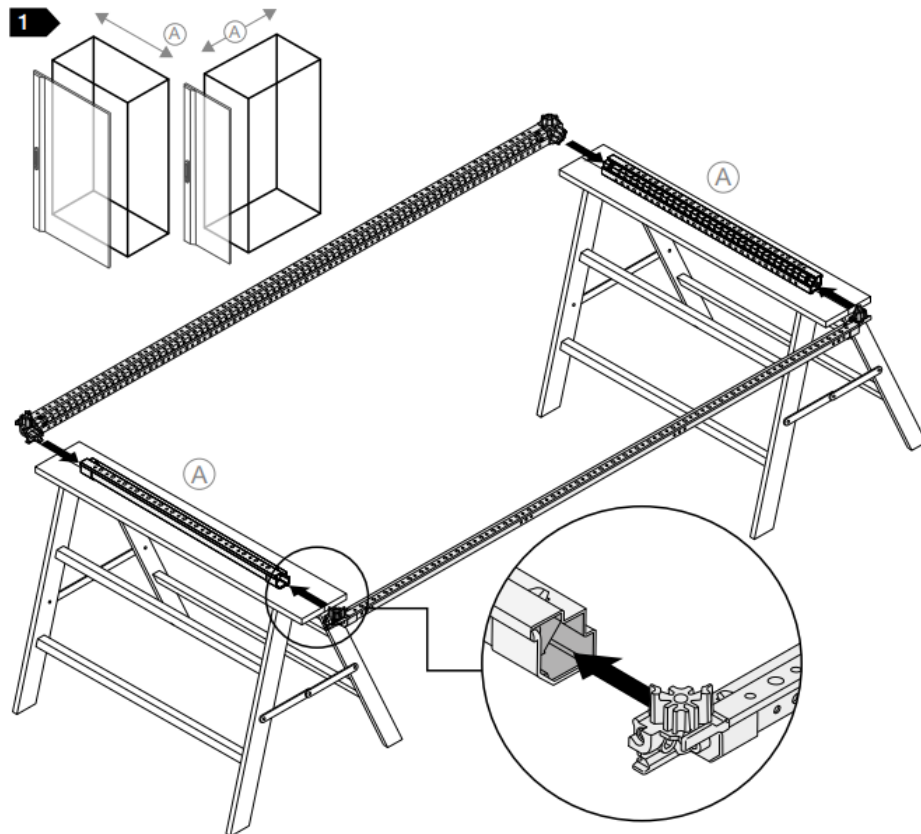

FICHA DEL PRODUCTO

ITEM: Perfil Horizontal Gabinete Epower (4UN)

CÓDIGO:

IMAGEN:

System pro E power

ABB

DESCRIPCIÓN
APLICACIÓN:

Instalación de perfiles verticales y horizontales

FICHA DEL PRODUCTO

DESCRIPCIÓN
APLICACIÓN: