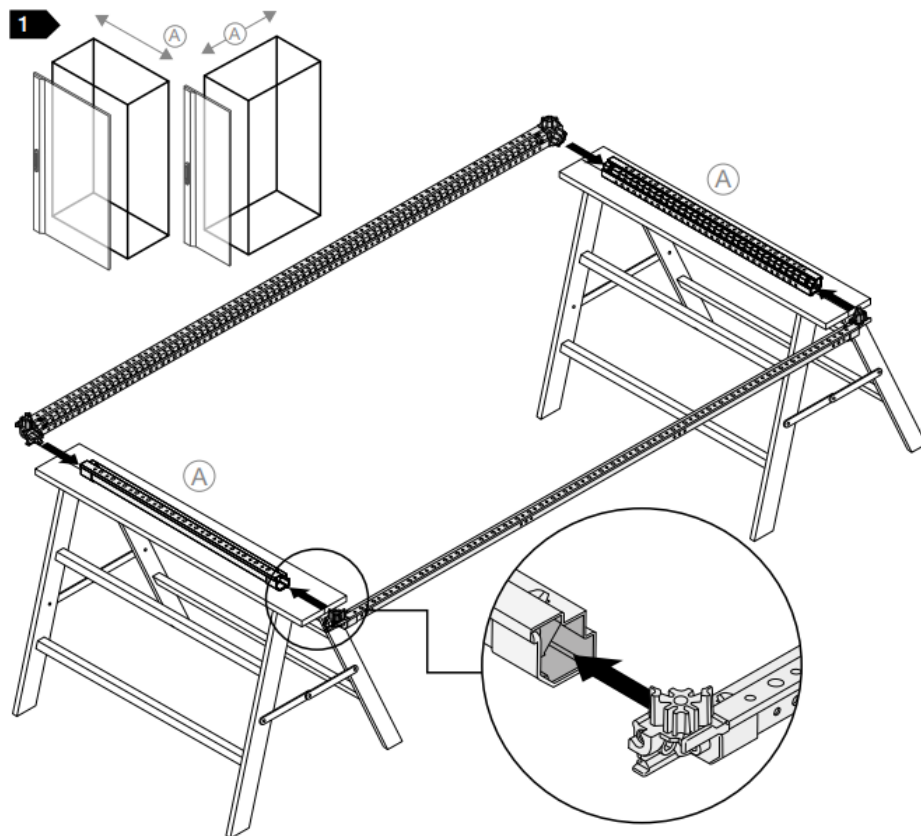

FICHA DEL PRODUCTO

ITEM: Perfil Horizontal Gabinete Epower (4UN)

CÓDIGO:

IMAGEN:

System pro E power

The ABB logo, consisting of the letters 'ABB' in a bold, red, sans-serif font.

DESCRIPCIÓN
APLICACIÓN:

Instalación de perfiles verticales y horizontales

FICHA DEL PRODUCTO

DESCRIPCIÓN
APLICACIÓN: