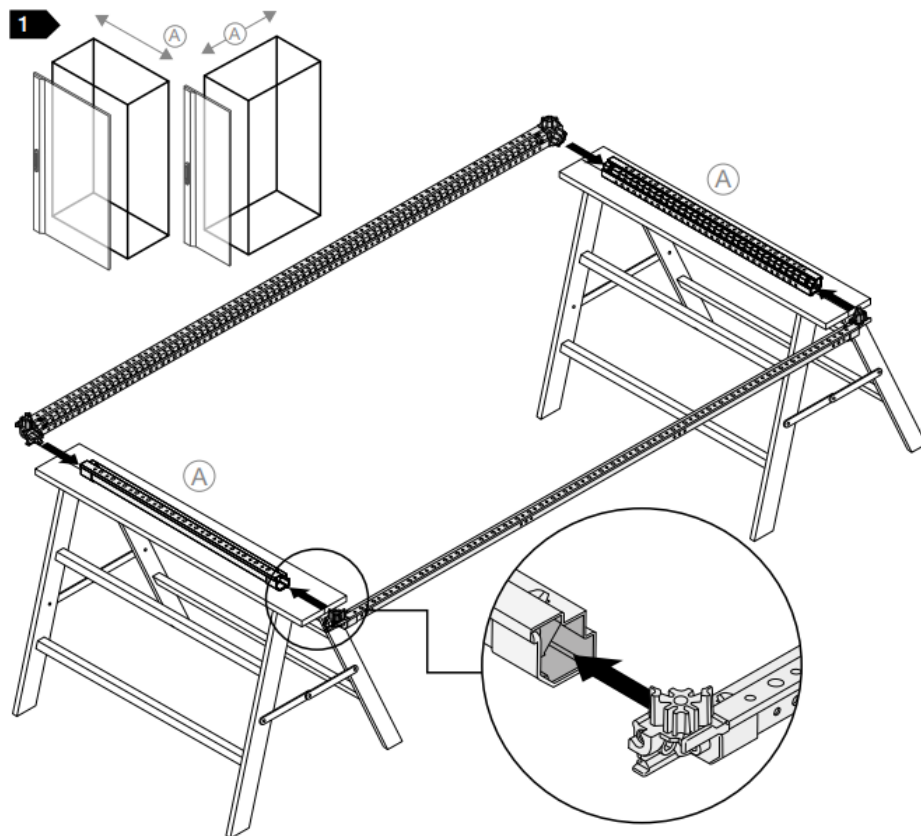

# FICHA DEL PRODUCTO

ITEM: Perfil Horizontal Gabinete Epower (4UN)

CÓDIGO:

IMAGEN:

## System pro E power

The ABB logo, consisting of the letters 'ABB' in a bold, red, sans-serif font.

DESCRIPCIÓN  
APLICACIÓN:

Instalación de perfiles verticales y horizontales