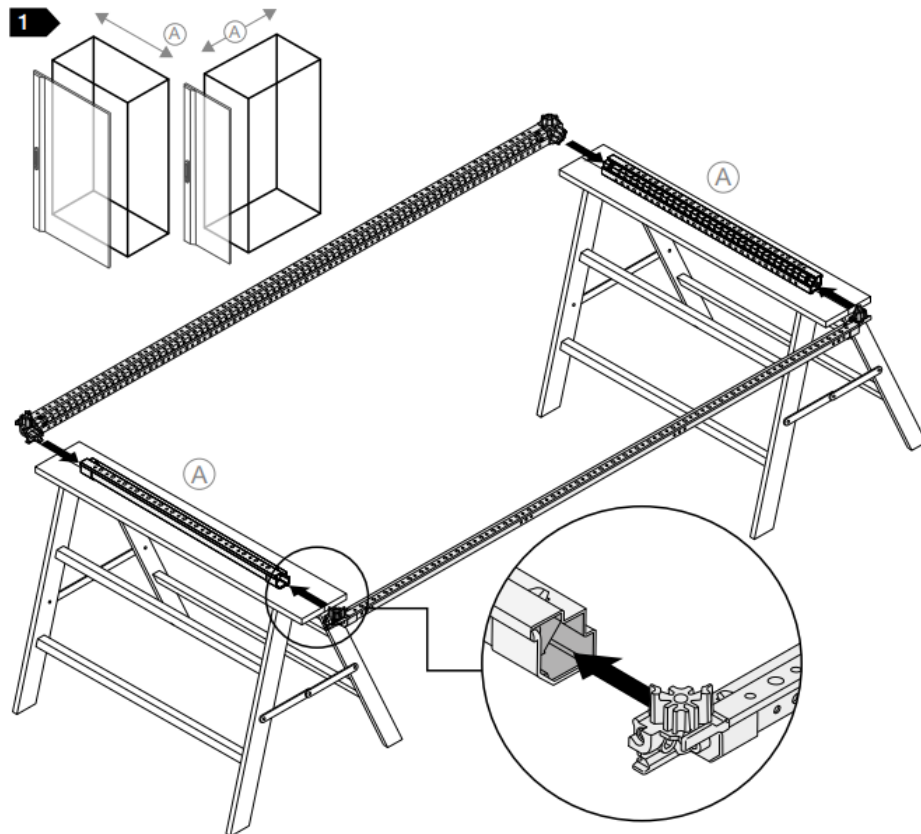

# FICHA DEL PRODUCTO

ITEM: Perfil Horizontal Gabinete Epower (4UN)

CÓDIGO:

IMAGEN:

## System pro E power

The ABB logo, consisting of the letters 'ABB' in a bold, red, sans-serif font.

DESCRIPCIÓN  
APLICACIÓN:

Instalación de perfiles verticales y horizontales