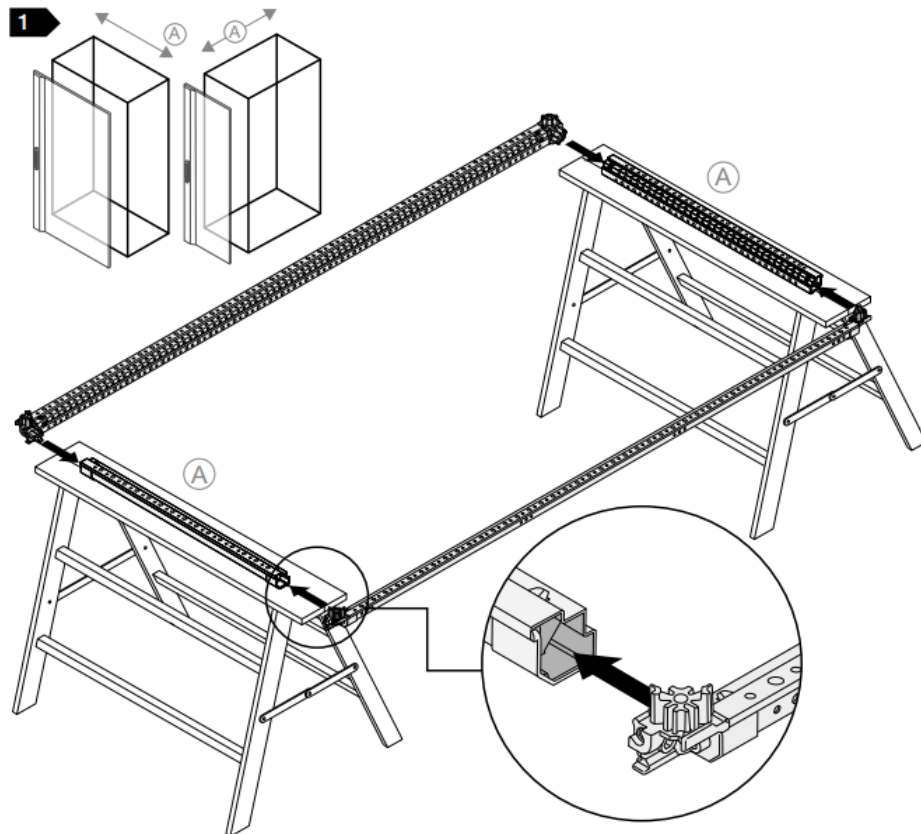

# FICHA DEL PRODUCTO

ITEM:

Perfil Vertical Gabinete Epower, 2000mm (4UN)

CÓDIGO:

IMAGEN:

## System pro E power

# ABB

DESCRIPCIÓN  
APLICACIÓN:

Instalación de perfiles verticales y horizontales