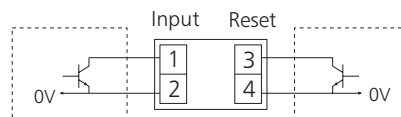

FICHA DEL PRODUCTO

ITEM:

CÓDIGO:

IMAGEN:

DESCRIPCIÓN
APLICACIÓN:

Horometro Digital de montaje a Panel
42x22mm
9999 horas 59 minutos 59 segundos con reset
Entrada sin voltaje, Bateria de Litio

2 and 4 connected internally

2 and 4 connected internally