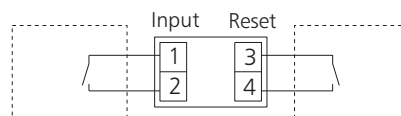

FICHA DEL PRODUCTO

ITEM:

CÓDIGO:

IMAGEN:

DESCRIPCIÓN
APLICACIÓN:

Horometro Digital de montaje a Panel
42x22mm
9999 horas 59 minutos 59 segundos con reset
Entrada sin voltaje, Bateria de Litio

2 and 4 connected internally

2 and 4 connected internally