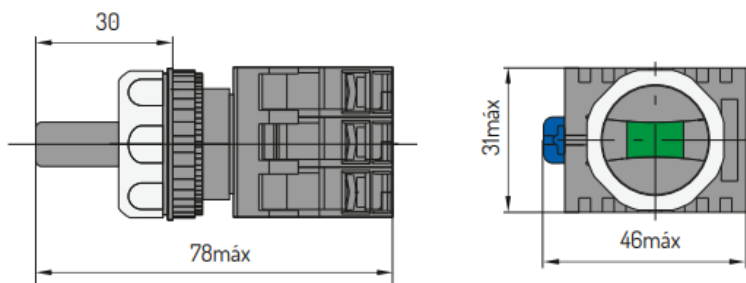

# FICHA DEL PRODUCTO

ITEM:

SELECTOR ILUMINADO 3 POS FIJAS VERDE AC/DC 24V

CÓDIGO:

251964311CH

IMAGEN:

DESCRIPCIÓN  
APLICACIÓN:

## Selectores Serie NP8

- Diseño modular compacto.
- Serie NP8.
- Pulsatería con diámetro estándar 22mm de diseño novedoso
- Alto grado de protección IP65.
- Gracias a su formato modular y sin tornillos, su montaje se realiza de una manera rápida y sencilla

## Características técnicas

- Corriente nominal: 20mA
- Tensión nominal: 24V ac/dc
- Vida Mecánica: 100000
- Vida Eléctrica: 100000
- Norma: IEC/EN60947-5-1
- Altitud: 2000m
- Grado contaminación: III
- Temp. ambiente: -5°C a 40°C
- Protección IP: IP65