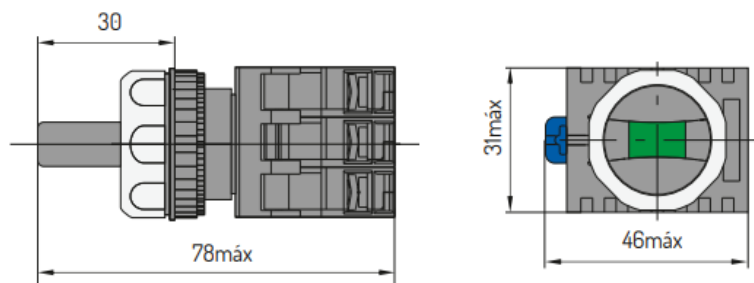

FICHA DEL PRODUCTO

ITEM:

SELECTOR ILUMINADO 3 POS FIJAS ROJO AC110V-230V

CÓDIGO:

251960312CH

IMAGEN:

DESCRIPCIÓN
APLICACIÓN:

Selectores Serie NP8

- Diseño modular compacto.
- Serie NP8.
- Pulsatería con diámetro estándar 22mm de diseño novedoso
- Alto grado de protección IP65.
- Gracias a su formato modular y sin tornillos, su montaje se realiza de una manera rápida y sencilla

Características técnicas

- Corriente nominal: 20mA
- Tensión nominal: 110 - 240Vac
- Vida Mecánica: 100000
- Vida Eléctrica: 100000
- Norma: IEC/EN60947-5-1
- Altitud: 2000m
- Grado contaminación: III
- Temp. ambiente: -5°C a 40°C
- Protección IP: IP65