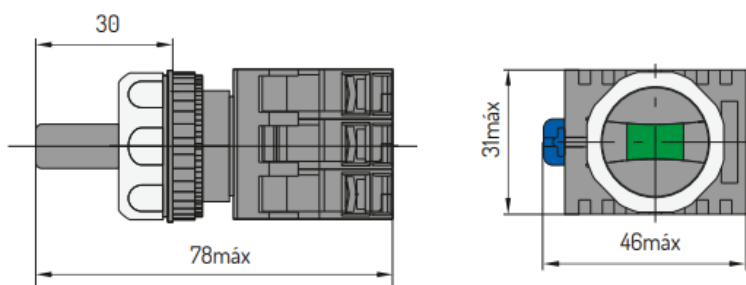

FICHA DEL PRODUCTO

ITEM: SELECTOR ILUMINADO 2 POS FIJAS ROJO AC110V-230V

CÓDIGO: 251960212CH

IMAGEN:

DESCRIPCIÓN
APLICACIÓN:

Selectores Serie NP8

- Diseño modular compacto.
- Serie NP8.
- Pulsatería con diámetro estándar 22mm de diseño novedoso
- Alto grado de protección IP65.
- Gracias a su formato modular y sin tornillos, su montaje se realiza de una manera rápida y sencilla

Características técnicas

- Corriente nominal: 20mA
- Tensión nominal: 110 - 240Vac
- Vida Mecánica: 100000
- Vida Eléctrica: 100000
- Norma: IEC/EN60947-5-1
- Altitud: 2000m
- Grado contaminación: III
- Temp. ambiente: -5°C a 40°C
- Protección IP: IP65