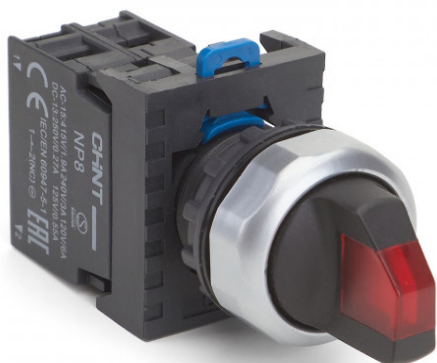

FICHA DEL PRODUCTO

ITEM: SELECTOR ILUMINADO 2 POS FIJAS ROJO AC110V-230V

CÓDIGO: 251960212CH

IMAGEN:

DESCRIPCIÓN
APLICACIÓN:

Selectores Serie NP8

- Diseño modular compacto.
- Serie NP8.
- Pulsatería con diámetro estándar 22mm de diseño novedoso
- Alto grado de protección IP65.
- Gracias a su formato modular y sin tornillos, su montaje se realiza de una manera rápida y sencilla

Características técnicas

- Corriente nominal: 20mA
- Tensión nominal: 110 - 240Vac
- Vida Mecánica: 100000
- Vida Eléctrica: 100000
- Norma: IEC/EN60947-5-1
- Altitud: 2000m
- Grado contaminación: III
- Temp. ambiente: -5°C a 40°C
- Protección IP: IP65