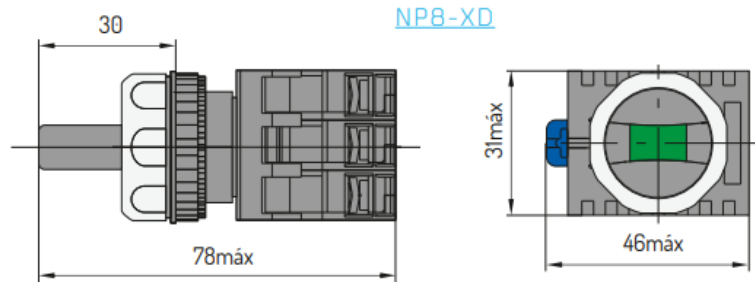

FICHA DEL PRODUCTO

ITEM:

SELECTOR ILUMINADO 2 POS FIJAS VERDE AC110V-230V

CÓDIGO:

251960211CH

IMAGEN:

DESCRIPCIÓN
APLICACIÓN:

Selectores Serie NP8

- Diseño modular compacto.
- Serie NP8.
- Pulsatería con diámetro estándar 22mm de diseño novedoso
- Alto grado de protección IP65.
- Gracias a su formato modular y sin tornillos, su montaje se realiza de una manera rápida y sencilla

Características técnicas

- Corriente nominal: 20mA
- Tensión nominal: 110 - 240Vac
- Vida Mecánica: 100000
- Vida Eléctrica: 100000
- Norma: IEC/EN60947-5-1
- Altitud: 2000m
- Grado contaminación: III
- Temp. ambiente: -5°C a 40°C