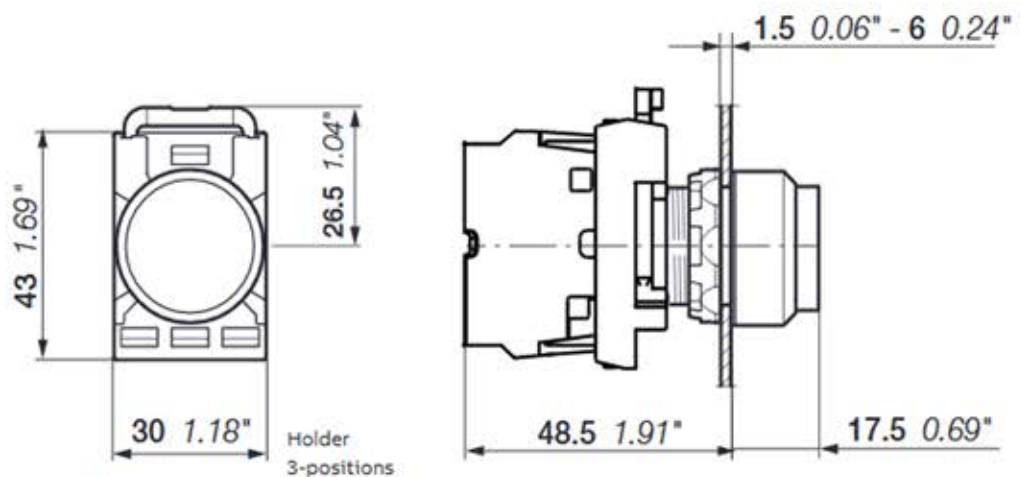

FICHA DEL PRODUCTO

ITEM: Cabezal piloto rojo ML1-100R

CÓDIGO: 25194001001AB

IMAGEN:

DESCRIPCIÓN
APLICACIÓN:

Familia: Luz Piloto Modular
Tipo: Cabeza de luz piloto
Color: Rojo
Iluminado: Si

MP3, MP4

Dimensions (mm, inches)