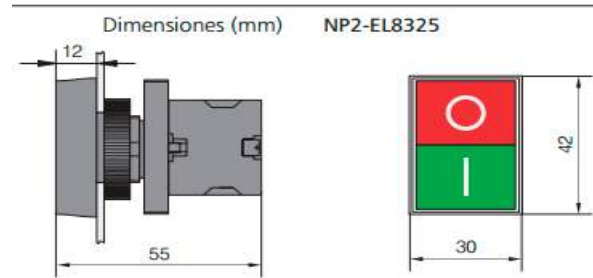

WWW.NDU.CL