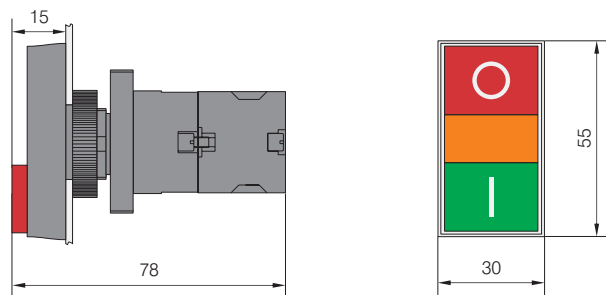

★ Pulsadores de plástico dobles - rasantes momentáneos - luminosos - Conexión directa y con transformador

NP2-BW8 □ □	Lámparas	Referencia	Color	↵	↶
	LED c.a.: 6V, 12V, 24V, 36V, 48V, 110V, 230V	NP2-EW8465	● + ●	1	1
	NEÓN c.a.: 110V, 230V, 400V	NP2-EW8465	● + ●	1	1
	INCANDESCENTE c.a.: 6V, 12V, 24V, 36V, 48V	NP2-EW8465	● + ●	1	1
	INCANDESCENTE c.a.: 6V LED c.a.: 6V Transformador: 230V	NP2-EW8465	● + ●	1	1
	INCANDESCENTE c.a.: 6V LED c.a.: 6V Transformador: 380V	NP2-EW8465	● + ●	1	1

Dimensiones (mm)

NP2-EW 8 □ 6 □

★ Pulsadores de plástico - de seta - Girar para desbloquear - (Parada de emergencia)

NP2-ES □ □	Diámetro de seta	Referencia	Color	↵	↶
	φ 30	NP2-ES441	●	1	—
		NP2-ES442		—	1
	φ 40	NP2-ES541		1	—
		NP2-ES542		—	1
	φ 60	NP2-ES641		1	—
		NP2-ES642		—	1
	φ 30	NP2-ES443	●	2	—
		NP2-ES444		—	2
		NP2-ES445		1	1
	φ 40	NP2-ES543		2	—
		NP2-ES544		—	2
		NP2-ES545		1	1
	φ 60	NP2-ES643		2	—
		NP2-ES644		—	2
		NP2-ES645		1	1