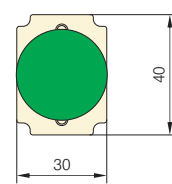

Dimensiones (mm)

NP2-BW 8 □ 4 □

★ Pulsadores metálicos - de seta - Girar para desbloquear - (Parada de emergencia)

NP2-BS □□	Diámetro seta	Referencia	Color	⌋	⌋
	φ 30	NP2-BS441	●	1	—
		NP2-BS442		—	1
	φ 40	NP2-BS541		1	—
		NP2-BS542		—	1
	φ 60	NP2-BS641		1	—
		NP2-BS642		—	1
	φ 30	NP2-BS443	●	2	—
		NP2-BS444		—	2
		NP2-BS445		1	1
	φ 40	NP2-BS543		2	—
		NP2-BS544		—	2
		NP2-BS545		1	1
	φ 60	NP2-BS643		2	—
		NP2-BS644		—	2
		NP2-BS645		1	1

Dimensiones (mm)

NP2-BV 6 □

NP2-BV4(5) □

★ Selectores metálicos - 2 posiciones

NP2-BD (J、G) □□	Referencia	Posiciones	↙	↘
	NP2-BD21		1	—
	NP2-BD22		—	1
	NP2-BD23		2	—
	NP2-BD24		—	2
	NP2-BD25		1	1
	NP2-BD41		1	—
	NP2-BD42		—	1
	NP2-BD43		2	—
	NP2-BD44		—	2
	NP2-BD45		1	1
	NP2-BJ21		1	—
	NP2-BJ22		—	1
	NP2-BJ23		2	—
	NP2-BJ24		—	2
	NP2-BJ25		1	1
	NP2-BJ41		1	—
	NP2-BJ42		—	1
	NP2-BJ43		2	—
	NP2-BJ44		—	2
	NP2-BJ45		1	1
	NP2-BG21		1	—
	NP2-BG22		—	1
	NP2-BG23		2	—
	NP2-BG24		—	2
	NP2-BG25		1	1
	NP2-BG21B		1	—
	NP2-BG22B		—	1
	NP2-BG23B		2	—
	NP2-BG24B		—	2
	NP2-BG25B		1	1
	NP2-BG41		1	—
	NP2-BG42		—	1
	NP2-BG43		2	—
	NP2-BG44		—	2
	NP2-BG45		1	1