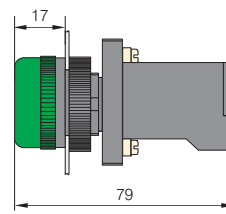

Dimensiones (mm)

NP2-ES □□□

★ Pilotos de plástico - Conexión directa

NP2-EV □□	Lámparas	Referencia	Color
	LED c.a.: 6V, 12V, 24V, 36V, 48V, 110V, 230V	NP2-EV61	○
		NP2-EV63	●
		NP2-EV64	●
		NP2-EV65	●
		NP2-EV66	●
	NEÓN c.a.: 110V, 230V, 400V	NP2-EV61	○
		NP2-EV63	●
		NP2-EV64	●
		NP2-EV65	●
		NP2-EV66	●
	INCANDESCENTE c.a.: 6V, 12V, 24V, 36V, 48V	NP2-EV61	○
		NP2-BV63	●
NP2-BV64		●	
NP2-BV65		●	
NP2-BV66		●	

★ Pilotos de plástico - Conexión con transformador

NP2-EV □□	Lámparas	Referencia	Color	
	INCANDESCENTE c.a.: 6V	NP2-EV41	○	
		NP2-EV43	●	
	LED c.a.: 6V Transformador: 230V	NP2-EV44	●	
		NP2-EV45	●	
		NP2-EV46	●	
		INCANDESCENTE c.a.: 6V LED c.a.: 6V Transformador: 380V	NP2-EV51	○
	NP2-EV53		●	
	NP2-EV54		●	
	NP2-EV55		●	
	NP2-EV56		●	

Dimensiones (mm)

NP2-EV 6 □

NP2-EV 4□