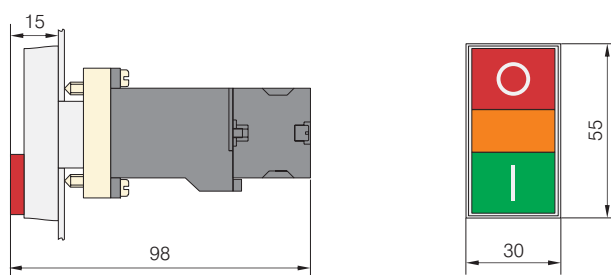

★ Pulsadores metálicos dobles - rasantes momentáneos - luminosos - Conexión directa y con transformador

NP2-BW8 □□	Lámparas	Referencia	Color	⌋	⌋
	LED c.a.: 6V, 12V, 24V, 36V, 48V, 110V, 230V	NP2-BW8465	●+●	1	1
	NEÓN c.a.: 110V, 230V, 400V	NP2-BW8465	●+●	1	1
	INCANDESCENTE c.a.: 6V, 12V, 24V, 36V, 48V	NP2-BW8465	●+●	1	1
	(Transformador) INCANDESCENTE c.a.: 230V LED c.a.: 230V	NP2-BW8445	●+●	1	1
	(Transformador) INCANDESCENTE c.a.: 400V LED c.a.: 400V	NP2-BW8455	●+●	1	1

Dimensiones (mm)

NP2-BW 8 □ 4 □

★ Pulsadores metálicos - de seta - Girar para desbloquear - (Parada de emergencia)

NP2-BS □□	Diámetro seta	Referencia	Color	⌋	⌋
	φ 30	NP2-BS441	●	1	—
		NP2-BS442		—	1
	φ 40	NP2-BS541		1	—
		NP2-BS542		—	1
	φ 60	NP2-BS641		1	—
		NP2-BS642		—	1
	φ 30	NP2-BS443	●	2	—
		NP2-BS444		—	2
		NP2-BS445		1	1
	φ 40	NP2-BS543		2	—
		NP2-BS544		—	2
		NP2-BS545		1	1
	φ 60	NP2-BS643		2	—
		NP2-BS644		—	2
		NP2-BS645		1	1