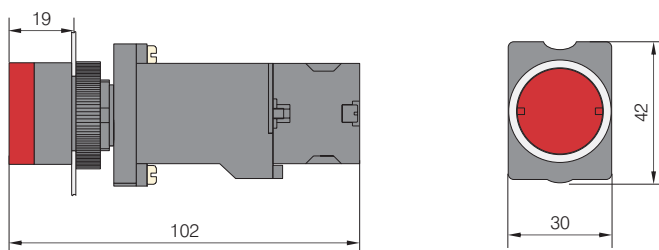

NP2-EW3 □□	Lámparas	Referencia	Color	⎵	⎴
	INCANDESCENTE corriente alterna: 400V LED corriente alterna: 400V	NP2-EW3154	○	—	2
		NP2-EW3354	●	—	2
		NP2-EW3454	●	—	2
		NP2-EW3554	●	—	2
		NP2-EW3654	●	—	2
		NP2-EW3155	○	1	1
		NP2-EW3355	●	1	1
		NP2-EW3455	●	1	1
		NP2-EW3555	●	1	1
		NP2-EW3655	●	1	1

Dimensiones (mm)

NP2-EW 3 □ 4 □

★ Pulsador de plástico - de seta momentáneo ϕ 40

NP2-EC □□	Referencia	Color	⎵	⎴
	NP2-EC11	○	1	—
	NP2-EC21	●	1	—
	NP2-EC31	●	1	—
	NP2-EC41	●	1	—
	NP2-EC51	●	1	—
	NP2-EC61	●	1	—
	NP2-EC12	○	—	1
	NP2-EC22	●	—	1
	NP2-EC32	●	—	1
	NP2-EC42	●	—	1
	NP2-EC52	●	—	1
	NP2-EC62	●	—	1

NP2-EC □□	Referencia	Color	⎵	⎴
	NP2-EC13	○	2	—
	NP2-EC23	●	2	—
	NP2-EC33	●	2	—
	NP2-EC43	●	2	—
	NP2-EC53	●	2	—
	NP2-EC63	●	2	—
	NP2-EC14	○	—	2
	NP2-EC24	●	—	2
	NP2-EC34	●	—	2
	NP2-EC44	●	—	2
	NP2-EC54	●	—	2
	NP2-EC64	●	—	2
	NP2-EC15	○	1	1
	NP2-EC25	●	1	1
	NP2-EC35	●	1	1
	NP2-EC45	●	1	1
	NP2-EC55	●	1	1
	NP2-EC65	●	1	1