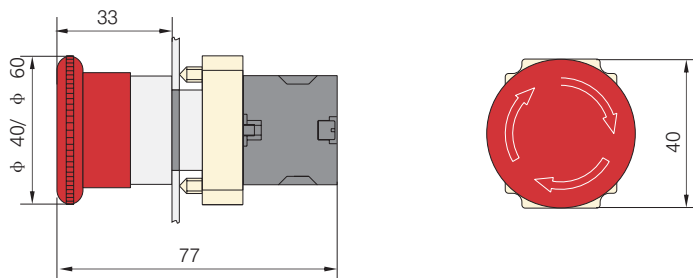

Dimensiones (mm)

NP2-BS □□□

★ Pilotos metálicos

NP2-BV □□	Lámparas	Referencia	Color
	LED c.a.: 6V, 12V, 24V, 36V, 48V, 110V, 230V	NP2-BV61	○
		NP2-BV63	●
		NP2-BV64	●
		NP2-BV65	●
		NP2-BV66	●
		NP2-BV61	○
	NEÓN c.a.: 110V, 230V, 380V	NP2-BV63	●
		NP2-BV64	●
		NP2-BV65	●
		NP2-BV66	●
		NP2-BV61	○
		NP2-BV63	●
	INCANDESCENTE c.a.: 6V, 12V, 24V, 36V, 48V	NP2-BV64	●
		NP2-BV65	●
		NP2-BV66	●
		NP2-BV61	○
		NP2-BV63	●
		NP2-BV64	●

NP2-BV □□	Lámparas	Referencia	Color
	INCANDESCENTE c.a.: 6V	NP2-BV41	○
		NP2-BV43	●
	LED c.a.: 6V Transformador 230V	NP2-BV44	●
		NP2-BV45	●
		NP2-BV46	●
		NP2-BV51	○
	INCANDESCENTE c.a.: 6V	NP2-BV53	●
		NP2-BV54	●
	LED c.a.: 6V Transformador 380V	NP2-BV55	●
		NP2-BV56	●

Dimensiones (mm)

NP2-BV 6 □

NP2-BV4(5) □