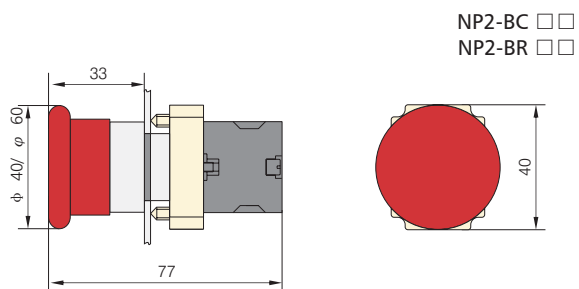

★ Pulsadores metálicos - de seta momentáneos $\phi 60$

NP2-BR □□	Referencia	Color	↖	↗
	NP2-BR11	○	1	—
	NP2-BR21	●	1	—
	NP2-BR31	●	1	—
	NP2-BR41	●	1	—
	NP2-BR51	●	1	—
	NP2-BR61	●	1	—
	NP2-BR12	○	—	1
	NP2-BR22	●	—	1
	NP2-BR32	●	—	1
	NP2-BR42	●	—	1
	NP2-BR52	●	—	1
	NP2-BR62	●	—	1

Dimensiones (mm)

NP2-BR □□	Referencia	Color	↖	↗
	NP2-BR13	○	2	—
	NP2-BR23	●	2	—
	NP2-BR33	●	2	—
	NP2-BR43	●	2	—
	NP2-BR53	●	2	—
	NP2-BR63	●	2	—
	NP2-BR14	○	—	2
	NP2-BR24	●	—	2
	NP2-BR34	●	—	2
	NP2-BR44	●	—	2
	NP2-BR54	●	—	2
	NP2-BR64	●	—	2
	NP2-BR15	○	1	1
	NP2-BR25	●	1	1
	NP2-BR35	●	1	1
	NP2-BR45	●	1	1
	NP2-BR55	●	1	1
	NP2-BR65	●	1	1

★ Pulsadores metálicos dobles - rasantes momentáneos

NP2-BL8 □□	Lámparas	Referencia	Color	↖	↗
	-----	NP2-BL8325	● + ●	1	1
	-----	NP2-BL8425	● + ●	1	1

Dimensiones (mm)