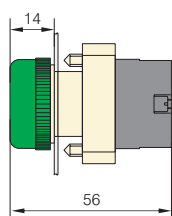

Dimensiones (mm)

NP2-BW 8 □ 4 □

★ Pulsadores metálicos - de seta - Girar para desbloquear - (Parada de emergencia)

NP2-BS □□	Diámetro seta	Referencia	Color	⌋	⌋
	φ 30	NP2-BS441	●	1	—
		NP2-BS442		—	1
	φ 40	NP2-BS541		1	—
		NP2-BS542		—	1
	φ 60	NP2-BS641		1	—
		NP2-BS642		—	1
	φ 30	NP2-BS443	●	2	—
		NP2-BS444		—	2
		NP2-BS445		1	1
	φ 40	NP2-BS543		2	—
		NP2-BS544		—	2
		NP2-BS545		1	1
	φ 60	NP2-BS643		2	—
		NP2-BS644		—	2
		NP2-BS645		1	1

Dimensiones (mm)

NP2-BV 6 □

NP2-BV4(5) □

★ Selectores metálicos - 2 posiciones

NP2-BD (J、G) □□	Referencia	Posiciones	↙	↘
	NP2-BD21		1	—
	NP2-BD22		—	1
	NP2-BD23		2	—
	NP2-BD24		—	2
	NP2-BD25		1	1
	NP2-BD41		1	—
	NP2-BD42		—	1
	NP2-BD43		2	—
	NP2-BD44		—	2
	NP2-BD45		1	1
	NP2-BJ21		1	—
	NP2-BJ22		—	1
	NP2-BJ23		2	—
	NP2-BJ24		—	2
	NP2-BJ25		1	1
	NP2-BJ41		1	—
	NP2-BJ42		—	1
	NP2-BJ43		2	—
	NP2-BJ44		—	2
	NP2-BJ45		1	1
	NP2-BG21		1	—
	NP2-BG22		—	1
	NP2-BG23		2	—
	NP2-BG24		—	2
	NP2-BG25		1	1
	NP2-BG21B		1	—
	NP2-BG22B		—	1
	NP2-BG23B		2	—
	NP2-BG24B		—	2
	NP2-BG25B		1	1
	NP2-BG41		1	—
	NP2-BG42		—	1
	NP2-BG43		2	—
	NP2-BG44		—	2
	NP2-BG45		1	1