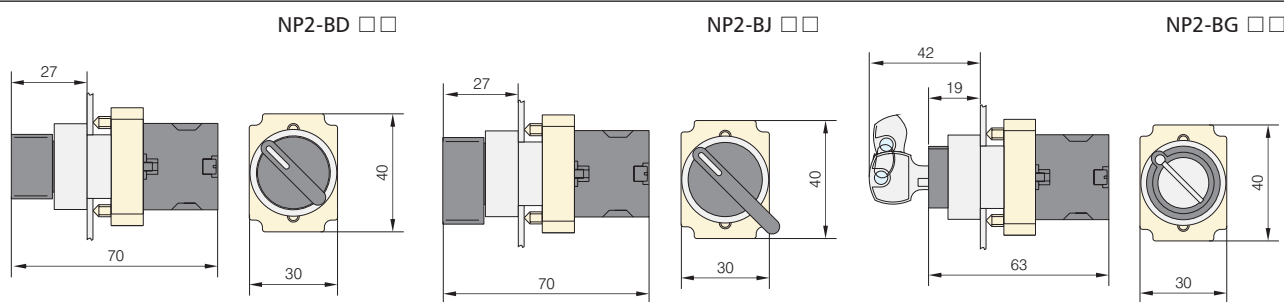

Dimensiones (mm)