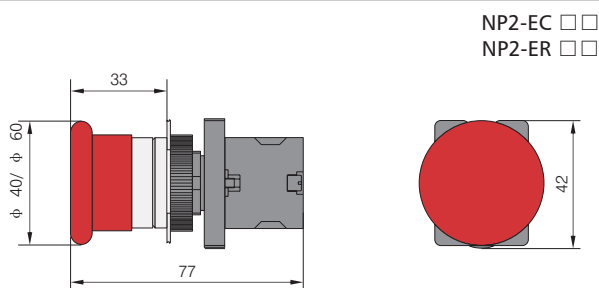

★ Pulsadores de plástico - de seta momentáneos ϕ 60

NP2-ER □□	Referencia	Color	↙	↘
	NP2-ER11	○	1	—
	NP2-ER21	●	1	—
	NP2-ER31	●	1	—
	NP2-ER41	●	1	—
	NP2-ER51	●	1	—
	NP2-ER61	●	1	—
	NP2-ER12	○	—	1
	NP2-ER22	●	—	1
	NP2-ER32	●	—	1
	NP2-ER42	●	—	1
	NP2-ER52	●	—	1
	NP2-ER62	●	—	1

NP2-ER □□	Referencia	Color	↙	↘
	NP2-ER13	○	2	—
	NP2-ER23	●	2	—
	NP2-ER33	●	2	—
	NP2-ER43	●	2	—
	NP2-ER53	●	2	—
	NP2-ER63	●	2	—
	NP2-ER14	○	—	2
	NP2-ER24	●	—	2
	NP2-ER34	●	—	2
	NP2-ER44	●	—	2
	NP2-ER54	●	—	2
	NP2-ER64	●	—	2
	NP2-ER15	○	1	1
	NP2-ER25	●	1	1
	NP2-ER35	●	1	1
	NP2-ER45	●	1	1
NP2-ER55	●	1	1	
NP2-ER65	●	1	1	

Dimensiones (mm)

★ Pulsadores de plástico dobles - rasantes momentáneos

NP2-EL8 □□	Lámparas	Referencia	Color	↙	↘
	-----	NP2-EL8325	● + ●	1	1
	-----	NP2-EL8425	● + ●	1	1

Dimensiones (mm)