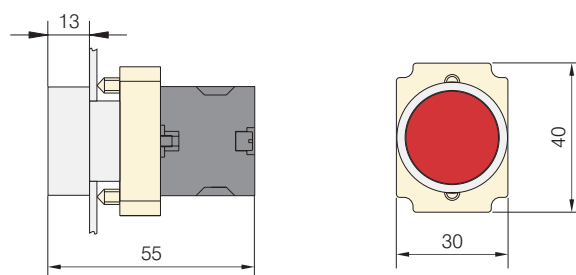

5. Características

- 5.1 Cabezal no desmontable por la parte delantera gracias al componente anti-movimiento del soporte metálico.
- 5.2 Contacto de fiabilidad garantizada gracias a la doble función de conexión y autolimpieza de los puntos de contacto.
- 5.3 Los bloques de contactos NC y NA son independientes entre sí, pudiéndose combinar libremente para su fácil sustitución.
- 5.4 Los terminales de conexión protegidos ofrecen un funcionamiento seguro y fiable.
  Elegante diseño gracias al uso de aleación de aluminio y zinc en los aros exteriores y en las bases de los pulsadores metálicos.
- 5.5 Los indicadores luminosos utilizan portalámparas BA9s. Pueden suministrarse con otros tipos de lámparas a petición del cliente.

6. NP2- Auxiliares de mando (Diámetro de perforación: 22.3mm)

★ Pulsadores metálicos - rasantes momentáneos

NP2-BA □□	Referencia	Color	↘	↙
	NP2-BA11	○	1	—
	NP2-BA21	●	1	—
	NP2-BA31	●	1	—
	NP2-BA41	●	1	—
	NP2-BA51	●	1	—
	NP2-BA61	●	1	—
	NP2-BA12	○	—	1
	NP2-BA22	●	—	1
	NP2-BA32	●	—	1
	NP2-BA42	●	—	1
	NP2-BA52	●	—	1
	NP2-BA62	●	—	1

NP2-BA □□	Referencia	Color	↘	↙
	NP2-BA13	○	2	—
	NP2-BA23	●	2	—
	NP2-BA33	●	2	—
	NP2-BA43	●	2	—
	NP2-BA53	●	2	—
	NP2-BA63	●	2	—
	NP2-BA14	○	—	2
	NP2-BA24	●	—	2
	NP2-BA34	●	—	2
	NP2-BA44	●	—	2
	NP2-BA54	●	—	2
	NP2-BA64	●	—	2
	NP2-BA15	○	1	1
	NP2-BA25	●	1	1
	NP2-BA35	●	1	1
	NP2-BA45	●	1	1
	NP2-BA55	●	1	1
	NP2-BA65	●	1	1

Dimensiones (mm)

NP2-BA □□