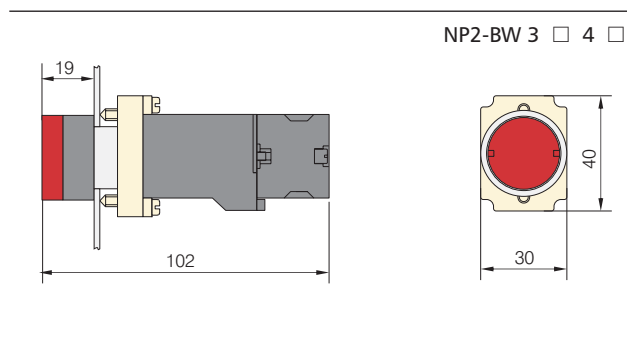

NP2-BW □□	Lámparas	Referencia	Color	↵	↶
	INCANDESCENTE corriente alterna: 400V LED corriente alterna: 400V	NP2-BW3153	○	2	—
		NP2-BW3353	●	2	—
		NP2-BW3453	●	2	—
		NP2-BW3553	●	2	—
		NP2-BW3653	●	2	—
		NP2-BW3154	○	—	2
		NP2-BW3354	●	—	2
		NP2-BW3454	●	—	2
		NP2-BW3554	●	—	2
		NP2-BW3654	●	—	2
		NP2-BW3155	○	1	1
		NP2-BW3355	●	1	1
		NP2-BW3455	●	1	1
		NP2-BW3555	●	1	1
		NP2-BW3655	●	1	1

Dimensiones (mm)

★ Pulsadores metálicos - de seta momentáneos ϕ 40

NP2-BC □□	Referencia	Color	↵	↶
	NP2-BC11	○	1	—
	NP2-BC21	●	1	—
	NP2-BC31	●	1	—
	NP2-BC41	●	1	—
	NP2-BC51	●	1	—
	NP2-BC61	●	1	—
	NP2-BC12	○	—	1
	NP2-BC22	●	—	1
	NP2-BC32	●	—	1
	NP2-BC42	●	—	1
	NP2-BC52	●	—	1
	NP2-BC62	●	—	1

NP2-BC □□	Referencia	Color	↵	↶
	NP2-BC13	○	2	—
	NP2-BC23	●	2	—
	NP2-BC33	●	2	—
	NP2-BC43	●	2	—
	NP2-BC53	●	2	—
	NP2-BC63	●	2	—
	NP2-BC14	○	—	2
	NP2-BC24	●	—	2
	NP2-BC34	●	—	2
	NP2-BC44	●	—	2
	NP2-BC54	●	—	2
	NP2-BC64	●	—	2
	NP2-BC15	○	1	1
	NP2-BC25	●	1	1
	NP2-BC35	●	1	1
	NP2-BC45	●	1	1
	NP2-BC55	●	1	1
	NP2-BC65	●	1	1