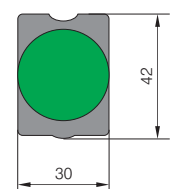

Dimensiones (mm)

NP2-ES □□□

★ Pilotos de plástico - Conexión directa

NP2-EV □□	Lámparas	Referencia	Color
	LED c.a.: 6V, 12V, 24V, 36V, 48V, 110V, 230V	NP2-EV61	○
		NP2-EV63	●
		NP2-EV64	●
		NP2-EV65	●
		NP2-EV66	●
	NEÓN c.a.: 110V, 230V, 400V	NP2-EV61	○
		NP2-EV63	●
		NP2-EV64	●
		NP2-EV65	●
		NP2-EV66	●
	INCANDESCENTE c.a.: 6V, 12V, 24V, 36V, 48V	NP2-EV61	○
		NP2-BV63	●
NP2-BV64		●	
NP2-BV65		●	
NP2-BV66		●	

★ Pilotos de plástico - Conexión con transformador

NP2-EV □□	Lámparas	Referencia	Color	
	INCANDESCENTE c.a.: 6V	NP2-EV41	○	
		NP2-EV43	●	
	LED c.a.: 6V Transformador: 230V	NP2-EV44	●	
		NP2-EV45	●	
		NP2-EV46	●	
		INCANDESCENTE c.a.: 6V LED c.a.: 6V Transformador: 380V	NP2-EV51	○
	NP2-EV53		●	
	NP2-EV54		●	
	NP2-EV55		●	
	NP2-EV56		●	

Dimensiones (mm)

NP2-EV 6 □

NP2-EV 4□