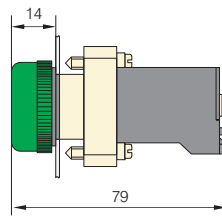

Dimensiones (mm)

NP2-BW 8 □ 4 □

★ Pulsadores metálicos - de seta - Girar para desbloquear - (Parada de emergencia)

NP2-BS □□	Diámetro seta	Referencia	Color	⌋	⌋
	φ 30	NP2-BS441	●	1	—
		NP2-BS442		—	1
	φ 40	NP2-BS541		1	—
		NP2-BS542		—	1
	φ 60	NP2-BS641		1	—
		NP2-BS642		—	1
	φ 30	NP2-BS443	●	2	—
		NP2-BS444		—	2
		NP2-BS445		1	1
	φ 40	NP2-BS543		2	—
		NP2-BS544		—	2
		NP2-BS545		1	1
	φ 60	NP2-BS643		2	—
		NP2-BS644		—	2
		NP2-BS645		1	1

Dimensiones (mm)

NP2-BV 6 □

NP2-BV4(5) □

★ Selectores metálicos - 2 posiciones

NP2-BD (J、G) □□	Referencia	Posiciones	↙	↘
	NP2-BD21		1	—
	NP2-BD22		—	1
	NP2-BD23		2	—
	NP2-BD24		—	2
	NP2-BD25		1	1
	NP2-BD41		1	—
	NP2-BD42		—	1
	NP2-BD43		2	—
	NP2-BD44		—	2
	NP2-BD45		1	1
	NP2-BJ21		1	—
	NP2-BJ22		—	1
	NP2-BJ23		2	—
	NP2-BJ24		—	2
	NP2-BJ25		1	1
	NP2-BJ41		1	—
	NP2-BJ42		—	1
	NP2-BJ43		2	—
	NP2-BJ44		—	2
	NP2-BJ45		1	1
	NP2-BG21		1	—
	NP2-BG22		—	1
	NP2-BG23		2	—
	NP2-BG24		—	2
	NP2-BG25		1	1
	NP2-BG21B		1	—
	NP2-BG22B		—	1
	NP2-BG23B		2	—
	NP2-BG24B		—	2
	NP2-BG25B		1	1
	NP2-BG41		1	—
	NP2-BG42		—	1
	NP2-BG43		2	—
	NP2-BG44		—	2
	NP2-BG45		1	1