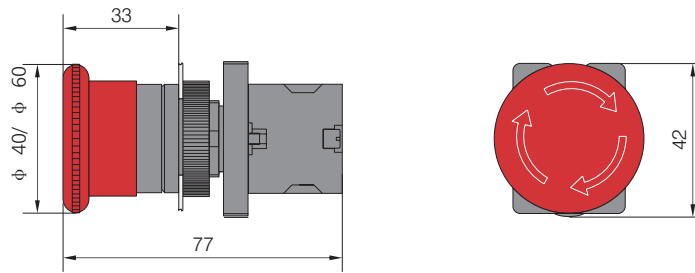

Dimensiones (mm)

NP2-ES □□□

★ Pilotos de plástico - Conexión directa

NP2-EV □□	Lámparas	Referencia	Color
	LED c.a.: 6V, 12V, 24V, 36V, 48V, 110V, 230V	NP2-EV61	○
		NP2-EV63	●
		NP2-EV64	●
		NP2-EV65	●
		NP2-EV66	●
	NEÓN c.a.: 110V, 230V, 400V	NP2-EV61	○
		NP2-EV63	●
		NP2-EV64	●
		NP2-EV65	●
		NP2-EV66	●
	INCANDESCENTE c.a.: 6V, 12V, 24V, 36V, 48V	NP2-EV61	○
		NP2-BV63	●
NP2-BV64		●	
NP2-BV65		●	
NP2-BV66		●	

★ Pilotos de plástico - Conexión con transformador

NP2-EV □□	Lámparas	Referencia	Color	
	INCANDESCENTE c.a.: 6V	NP2-EV41	○	
		NP2-EV43	●	
	LED c.a.: 6V Transformador: 230V	NP2-EV44	●	
		NP2-EV45	●	
		NP2-EV46	●	
		INCANDESCENTE c.a.: 6V LED c.a.: 6V Transformador: 380V	NP2-EV51	○
	NP2-EV53		●	
	NP2-EV54		●	
	NP2-EV55		●	
	NP2-EV56		●	

Dimensiones (mm)

NP2-EV 6 □

NP2-EV 4□