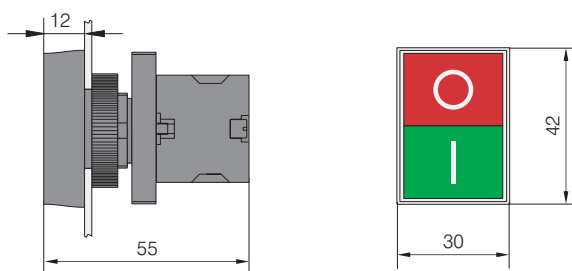

Dimensiones (mm)

★ Pulsadores de plástico dobles - rasantes momentáneos

NP2-EL8 □□	Lámparas	Referencia	Color	↙	↘
	-----	NP2-EL8325	● + ●	1	1
	-----	NP2-EL8425	● + ●	1	1

Dimensiones (mm)

NP2-EL8325

★ Pulsadores de plástico dobles - rasantes momentáneos - luminosos - Conexión directa y con transformador