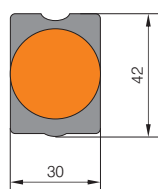

Dimensiones (mm)

NP2-ES □□□

★ Pilotos de plástico - Conexión directa

NP2-EV □□	Lámparas	Referencia	Color
	LED c.a.: 6V, 12V, 24V, 36V, 48V, 110V, 230V	NP2-EV61	○
		NP2-EV63	●
		NP2-EV64	●
		NP2-EV65	●
		NP2-EV66	●
	NEÓN c.a.: 110V, 230V, 400V	NP2-EV61	○
		NP2-EV63	●
		NP2-EV64	●
		NP2-EV65	●
		NP2-EV66	●
	INCANDESCENTE c.a.: 6V, 12V, 24V, 36V, 48V	NP2-EV61	○
		NP2-BV63	●
NP2-BV64		●	
NP2-BV65		●	
NP2-BV66		●	

★ Pilotos de plástico - Conexión con transformador

NP2-EV □□	Lámparas	Referencia	Color	
	INCANDESCENTE c.a.: 6V	NP2-EV41	○	
		NP2-EV43	●	
	LED c.a.: 6V Transformador: 230V	NP2-EV44	●	
		NP2-EV45	●	
		NP2-EV46	●	
		INCANDESCENTE c.a.: 6V LED c.a.: 6V Transformador: 380V	NP2-EV51	○
	NP2-EV53		●	
	NP2-EV54		●	
	NP2-EV55		●	
	NP2-EV56		●	

Dimensiones (mm)

NP2-EV 6 □

NP2-EV 4□