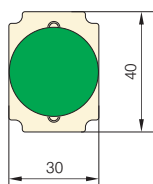

Dimensiones (mm)

NP2-BS □□□

★ Pilotos metálicos

NP2-BV □□	Lámparas	Referencia	Color
	LED c.a.: 6V, 12V, 24V, 36V, 48V, 110V, 230V	NP2-BV61	○
		NP2-BV63	●
		NP2-BV64	●
		NP2-BV65	●
		NP2-BV66	●
		NP2-BV61	○
	NEÓN c.a.: 110V, 230V, 380V	NP2-BV63	●
		NP2-BV64	●
		NP2-BV65	●
		NP2-BV66	●
		NP2-BV61	○
		NP2-BV63	●
	INCANDESCENTE c.a.: 6V, 12V, 24V, 36V, 48V	NP2-BV64	●
		NP2-BV65	●
		NP2-BV66	●
		NP2-BV61	○
		NP2-BV63	●
		NP2-BV64	●

NP2-BV □□	Lámparas	Referencia	Color
	INCANDESCENTE c.a.: 6V	NP2-BV41	○
		NP2-BV43	●
	LED c.a.: 6V Transformador 230V	NP2-BV44	●
		NP2-BV45	●
		NP2-BV46	●
		NP2-BV51	○
	INCANDESCENTE c.a.: 6V	NP2-BV53	●
		NP2-BV54	●
	LED c.a.: 6V Transformador 380V	NP2-BV55	●
		NP2-BV56	●

Dimensiones (mm)

NP2-BV 6 □

NP2-BV4(5) □