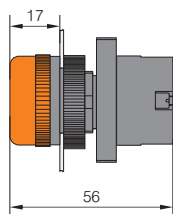

Dimensiones (mm)

NP2-ES □□□

★ Pilotos de plástico - Conexión directa

NP2-EV □□	Lámparas	Referencia	Color
	LED c.a.: 6V, 12V, 24V, 36V, 48V, 110V, 230V	NP2-EV61	○
		NP2-EV63	●
		NP2-EV64	●
		NP2-EV65	●
		NP2-EV66	●
	NEÓN c.a.: 110V, 230V, 400V	NP2-EV61	○
		NP2-EV63	●
		NP2-EV64	●
		NP2-EV65	●
		NP2-EV66	●
	INCANDESCENTE c.a.: 6V, 12V, 24V, 36V, 48V	NP2-EV61	○
		NP2-BV63	●
NP2-BV64		●	
NP2-BV65		●	
NP2-BV66		●	

★ Pilotos de plástico - Conexión con transformador

NP2-EV □□	Lámparas	Referencia	Color	
	INCANDESCENTE c.a.: 6V	NP2-EV41	○	
		NP2-EV43	●	
	LED c.a.: 6V Transformador: 230V	NP2-EV44	●	
		NP2-EV45	●	
		NP2-EV46	●	
		INCANDESCENTE c.a.: 6V LED c.a.: 6V Transformador: 380V	NP2-EV51	○
	NP2-EV53		●	
	NP2-EV54		●	
	NP2-EV55		●	
	NP2-EV56		●	

Dimensiones (mm)

NP2-EV 6 □

NP2-EV 4□