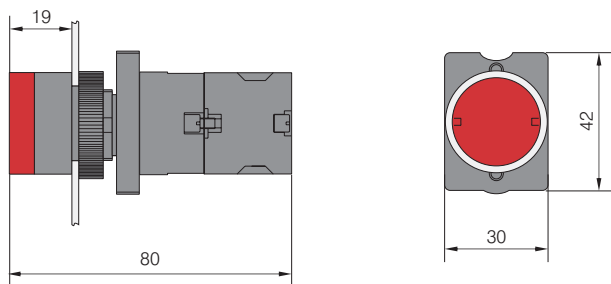

NP2-EW3 □□	Lámparas	Referencia	Color	1	2	
	LED corriente alterna: 6V, 12V, 24V, 36V, 48V, 110V, 230V	NP2-EW3165	○	1	1	
		NP2-EW3365	●	1	1	
		NP2-EW3465	●	1	1	
		NP2-EW3565	●	1	1	
		NP2-EW3665	●	1	1	
	NEÓN corriente alterna: 110V, 230V, 400V	NP2-EW3163	○	2	—	
		NP2-EW3363	●	2	—	
		NP2-EW3463	●	2	—	
		NP2-EW3563	●	2	—	
		NP2-EW3663	●	2	—	
		NP2-EW3164	○	—	2	
		NP2-EW3364	●	—	2	
		NP2-EW3464	●	—	2	
		NP2-EW3564	●	—	2	
		NP2-EW3664	●	—	2	
		INCANDESCENTE corriente alterna: 6V, 12V, 24V, 36V, 48V	NP2-EW3165	○	1	1
	NP2-EW3365		●	1	1	
	NP2-EW3465		●	1	1	
	NP2-EW3565		●	1	1	
	NP2-EW3665		●	1	1	
	NP2-EW3163		○	2	—	
	NP2-EW3363		●	2	—	
	NP2-EW3463		●	2	—	
	NP2-EW3563		●	2	—	
	NP2-EW3663		●	2	—	
	NP2-EW3164		○	—	2	
	NP2-EW3364		●	—	2	
	NP2-EW3464		●	—	2	
	NP2-EW3564		●	—	2	
	NP2-EW3664		●	—	2	
	NP2-EW3165		○	1	1	
	NP2-EW3365		●	1	1	
	NP2-EW3465		●	1	1	
	NP2-EW3565		●	1	1	
	NP2-EW3665	●	1	1		

Dimensiones (mm)

NP2-EW 3 □ 6 □