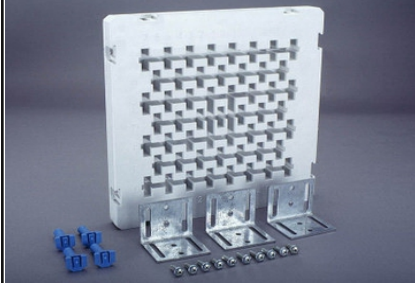

FICHA DEL PRODUCTO

Soporte ltermedio, para barras TT, hasta 400A, incl.fijacion

230335009WO

ImAGEn:

DESCRIPCIÓN
APLICACIÓN:

Soporte para barras, 4 polos, central
para alimentación central con embarrados en doble T
sistema
centre feed unit