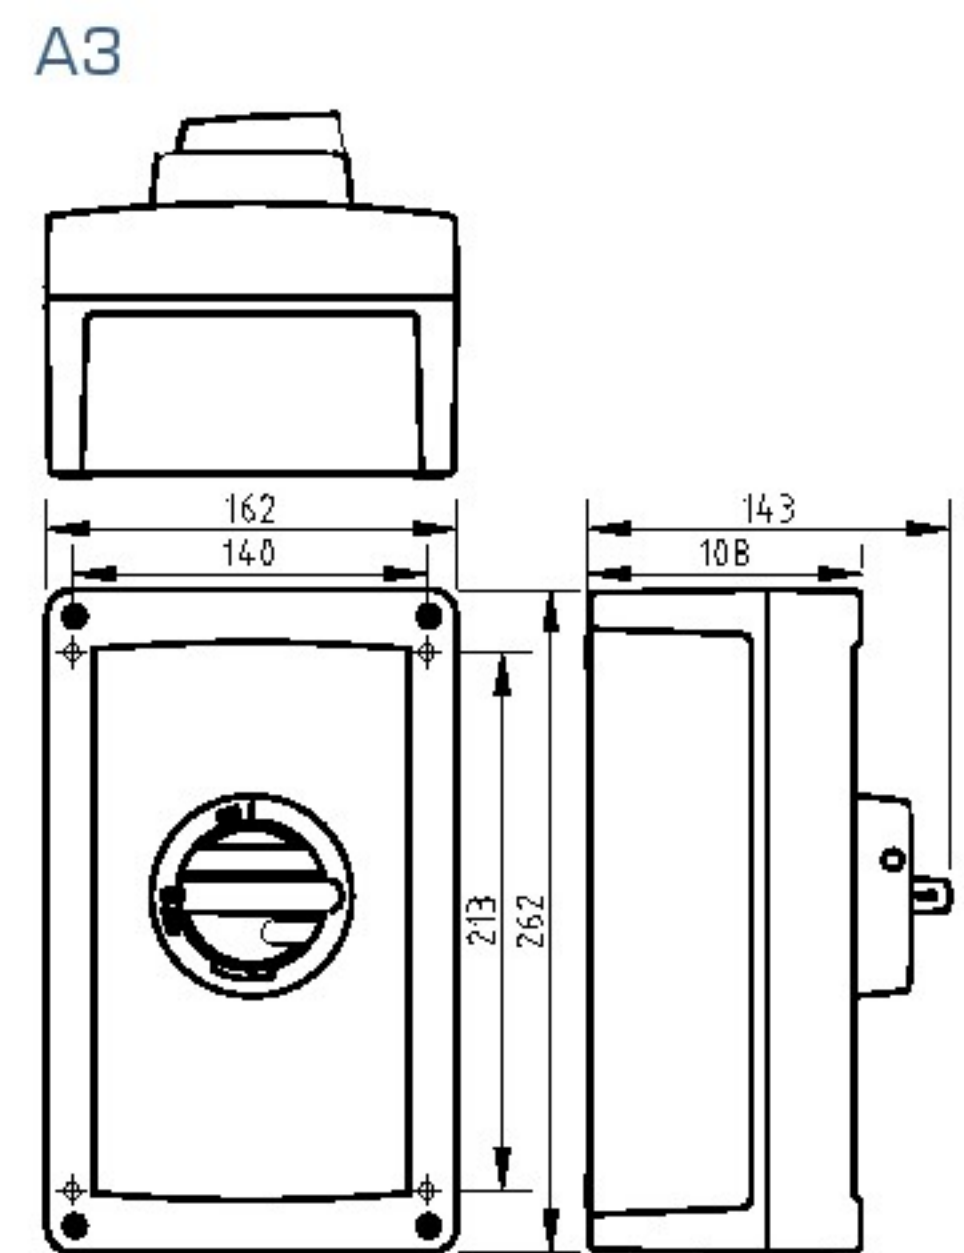

## FIRERATED ALUMINIUM ENCLOSED SAFETY SWITCHES / ISOLATORS 16-160A

- F200 3H
- IP66 Enclosure type A2, A3
- Padlockable
- Door interlock with defeat mechanism
- ON-locking facility as option
- Good corrosion and UV resistance
- Excellent for hard weather conditions

Type	AC-21		AC-22	AC-23		AC-23	690 V	EAN-Code 6419410...	Enclosure	Weight kg
	400 V	415 V		400 V	415 V					
	I <sub>n</sub> / A	I <sub>n</sub> / A	I <sub>n</sub> / A	I <sub>n</sub> / A	P / kW	I <sub>n</sub> / A	P / kW			
<b>FIRERATED</b>										
<b>3-pole</b>										
KEA 316U FR	25 A		16 A	16 A	7.5 kW	16 A	11 kW	...305294	A2	0.8
KEA 325U FR	40 A		25 A	25 A	11 kW	25 A	22 kW	...305300	A2	0.8
KEA 340U FR	63 A		40 A	40 A	22 kW	32 A	30 kW	...305317	A2	0.8
KEA 363U FR	80 A		63 A	40 A	22 kW	40 A	37 kW	...305324	A3	2
KEA 380U FR	100 A		80 A	63 A	30 kW	40 A	37 kW	...305331	A3	2
<b>4-pole</b>										
KEA 416U FR	25 A		16 A	16 A	7.5 kW	16 A	11 kW	...305348	A2	0.9
KEA 425U FR	40 A		25 A	25 A	11 kW	25 A	22 kW	...305355	A2	0.9
KEA 440U FR	63 A		40 A	40 A	22 kW	32 A	30 kW	...305362	A2	0.9
KEA 463U FR	80 A		63 A	40 A	22 kW	40 A	37 kW	...305379	A3	2.1
KEA 480U FR	100 A		80 A	63 A	30 kW	40 A	37 kW	...305386	A3	2.1
<b>6-pole</b>										
KEA 616U FR	25 A		16 A	16 A	7.5 kW	16 A	11 kW	...305393	A3	2.3
KEA 625U FR	40 A		25 A	25 A	11 kW	25 A	22 kW	...305409	A3	2.3
KEA 640U FR	63 A		40 A	40 A	22 kW	32 A	30 kW	...305416	A3	2.3
KEA 663U FR	80 A		63 A	40 A	22 kW	40 A	37 kW	...305423	A3	2.3
KEA 680U FR	100 A		80 A	63 A	30 kW	40 A	37 kW	...305430	A3	2.3
<b>8-pole</b>										
KEA 816U FR	25 A		16 A	16 A	7.5 kW	16 A	11 kW	...305447	A3	2.4
KEA 825U FR	40 A		25 A	25 A	11 kW	25 A	22 kW	...305454	A3	2.4
KEA 840U FR	63 A		40 A	40 A	22 kW	32 A	30 kW	...305461	A3	2.4
KEA 863U FR	80 A		63 A	40 A	22 kW	40 A	37 kW	...305478	A3	2.4
KEA 880U FR	100 A		80 A	63 A	30 kW	40 A	37 kW	...305485	A3	2.4

\* 400/415 V