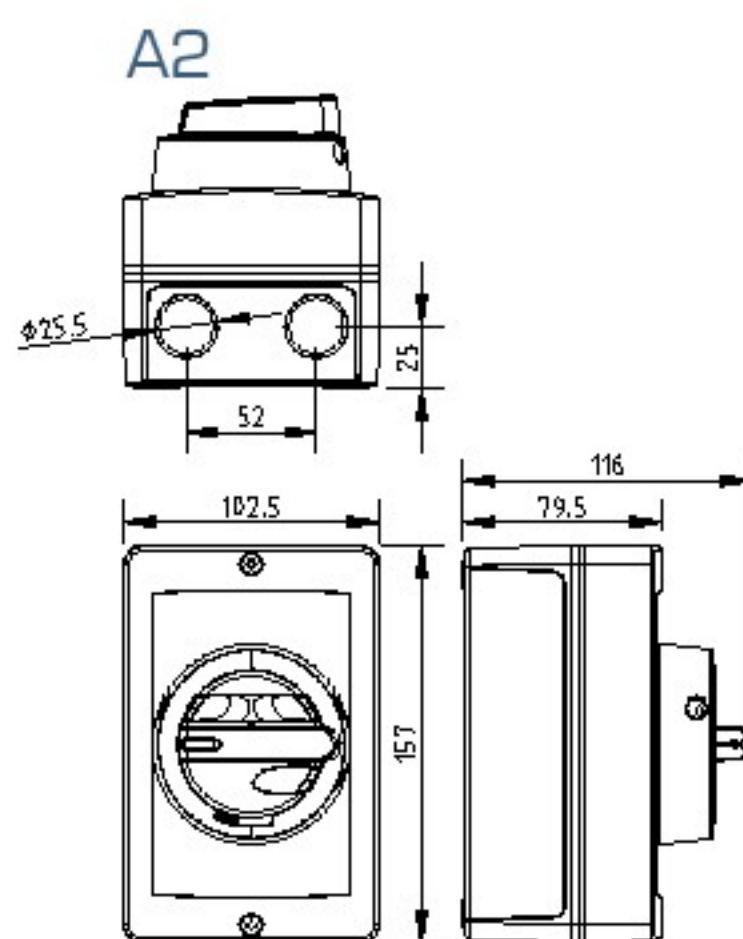

## FIRERATED ALUMINIUM ENCLOSED SAFETY SWITCHES / ISOLATORS 16-160A

- F200 3H
- IP66 Enclosure type A2, A3
- Padlockable
- Door interlock with defeat mechanism
- ON-locking facility as option
- Good corrosion and UV resistance
- Excellent for hard weather conditions

Type	AC-21		AC-22	AC-23		AC-23	690 V	EAN-Code 6419410...	Enclosure	Weight kg
	400 V	415 V		400 V	415 V					
	I <sub>n</sub> / A	I <sub>n</sub> / A	I <sub>n</sub> / A	I <sub>n</sub> / A	P / kW	I <sub>n</sub> / A	P / kW			
<b>FIRERATED</b>										
<b>3-pole</b>										
KEA 316U FR	25 A		16 A	16 A	7.5 kW	16 A	11 kW	...305294	A2	0.8
KEA 325U FR	40 A		25 A	25 A	11 kW	25 A	22 kW	...305300	A2	0.8
KEA 340U FR	63 A		40 A	40 A	22 kW	32 A	30 kW	...305317	A2	0.8
KEA 363U FR	80 A		63 A	40 A	22 kW	40 A	37 kW	...305324	A3	2
KEA 380U FR	100 A		80 A	63 A	30 kW	40 A	37 kW	...305331	A3	2
<b>4-pole</b>										
KEA 416U FR	25 A		16 A	16 A	7.5 kW	16 A	11 kW	...305348	A2	0.9
KEA 425U FR	40 A		25 A	25 A	11 kW	25 A	22 kW	...305355	A2	0.9
KEA 440U FR	63 A		40 A	40 A	22 kW	32 A	30 kW	...305362	A2	0.9
KEA 463U FR	80 A		63 A	40 A	22 kW	40 A	37 kW	...305379	A3	2.1
KEA 480U FR	100 A		80 A	63 A	30 kW	40 A	37 kW	...305386	A3	2.1
<b>6-pole</b>										
KEA 616U FR	25 A		16 A	16 A	7.5 kW	16 A	11 kW	...305393	A3	2.3
KEA 625U FR	40 A		25 A	25 A	11 kW	25 A	22 kW	...305409	A3	2.3
KEA 640U FR	63 A		40 A	40 A	22 kW	32 A	30 kW	...305416	A3	2.3
KEA 663U FR	80 A		63 A	40 A	22 kW	40 A	37 kW	...305423	A3	2.3
KEA 680U FR	100 A		80 A	63 A	30 kW	40 A	37 kW	...305430	A3	2.3
<b>8-pole</b>										
KEA 816U FR	25 A		16 A	16 A	7.5 kW	16 A	11 kW	...305447	A3	2.4
KEA 825U FR	40 A		25 A	25 A	11 kW	25 A	22 kW	...305454	A3	2.4
KEA 840U FR	63 A		40 A	40 A	22 kW	32 A	30 kW	...305461	A3	2.4
KEA 863U FR	80 A		63 A	40 A	22 kW	40 A	37 kW	...305478	A3	2.4
KEA 880U FR	100 A		80 A	63 A	30 kW	40 A	37 kW	...305485	A3	2.4

\* 400/415 V