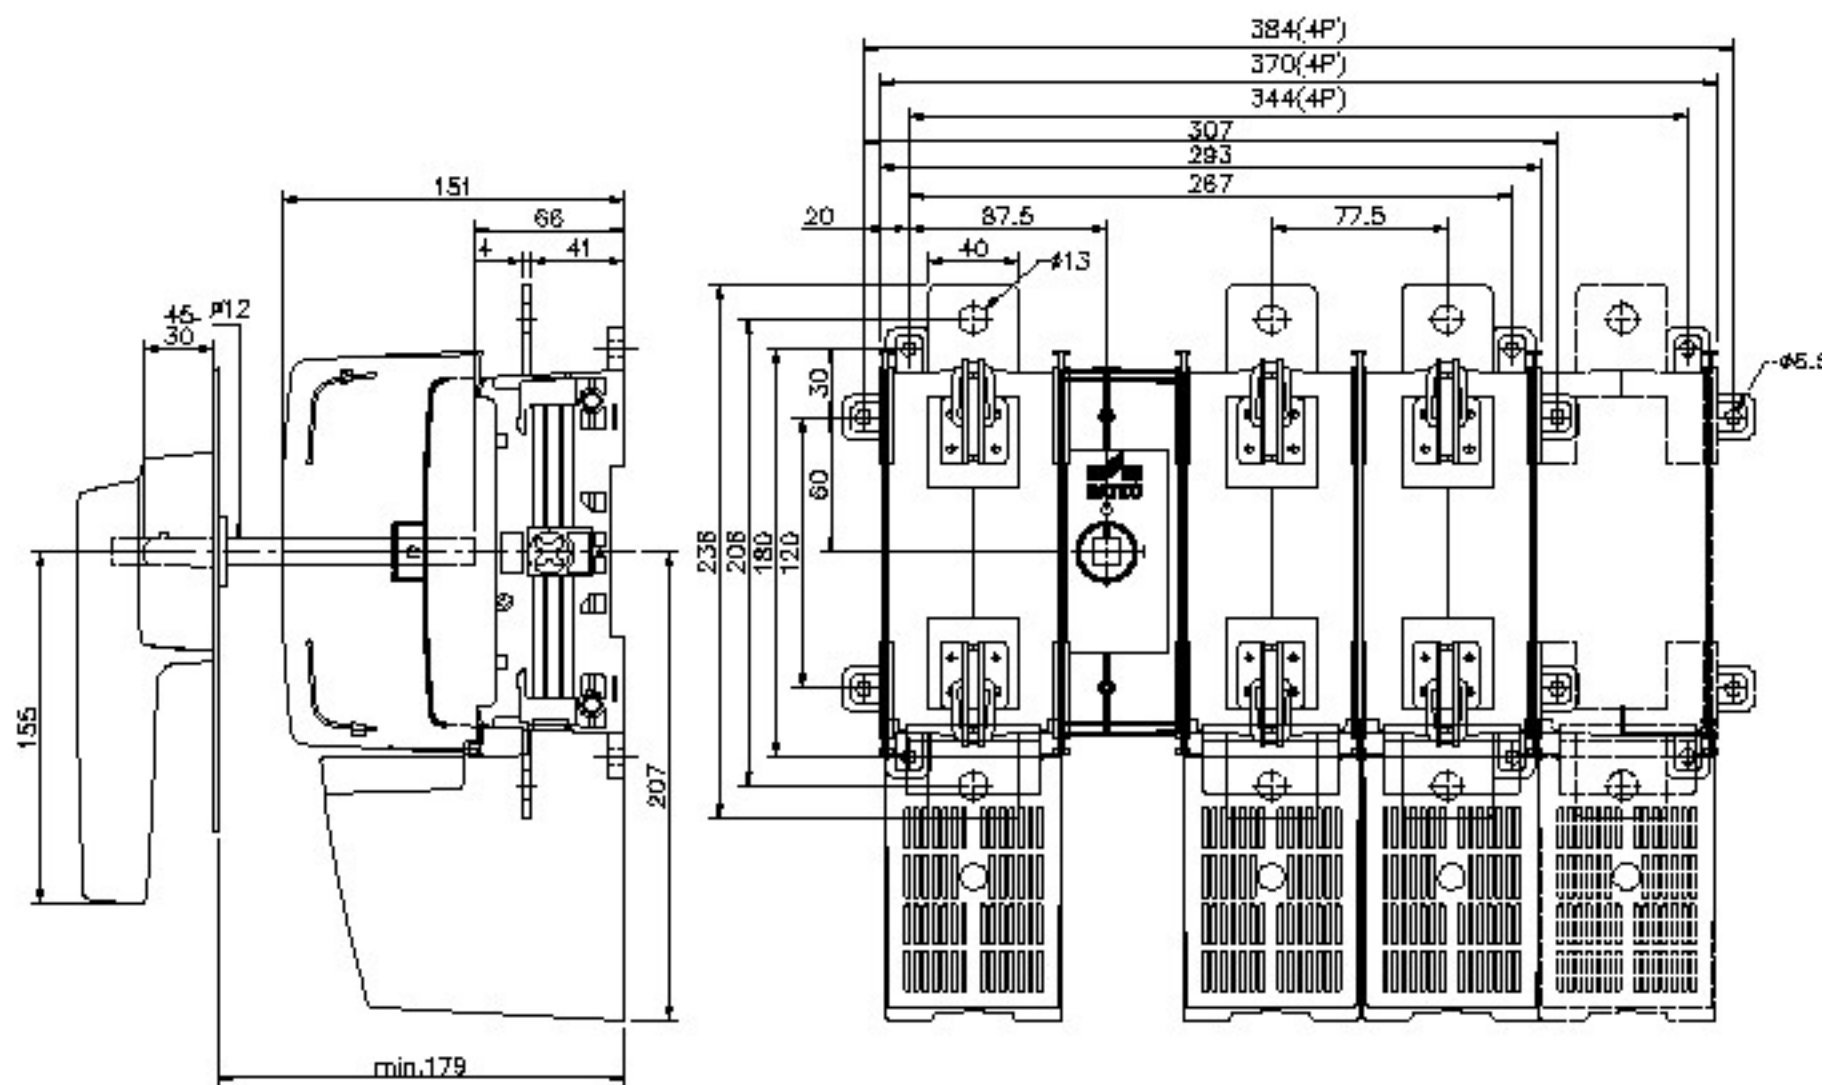

SWITCH FUSES 200-630 A KVKE