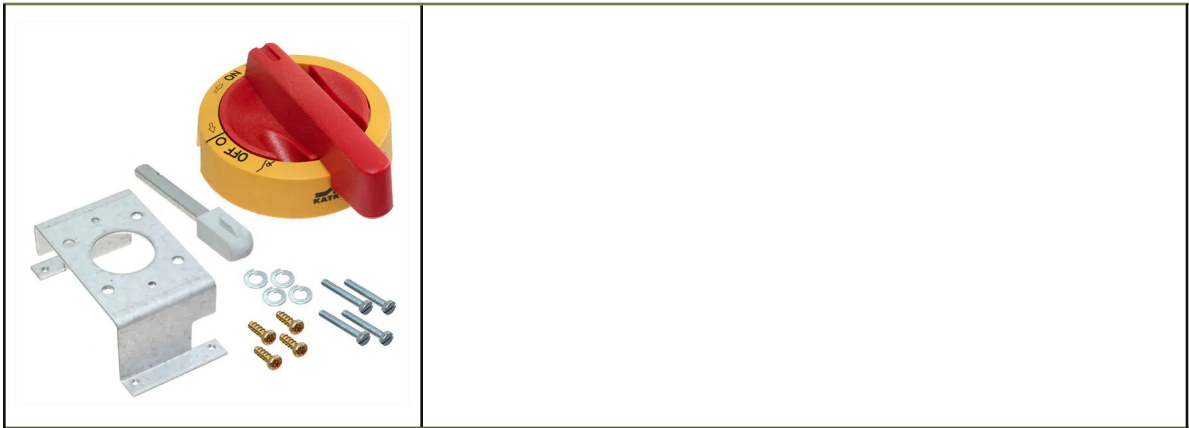

FICHA DEL PRODUCTO

Kit montaje a puerta para KU 3P c/ manilla OK2 Am/R

1709224304KA

ImAGEn:

DESCRIPCIÓN
APLICACIÓN:

Kit de montaje a puerta, Amarillo/rojo, para interruptor 3P, con mango LK10