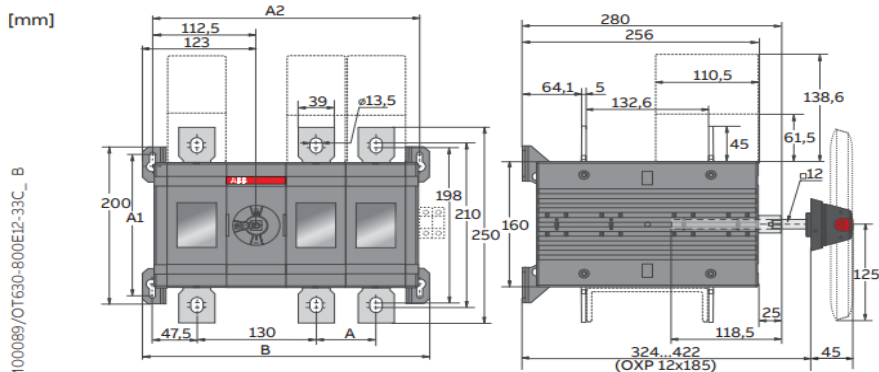

FICHA DEL PRODUCTO

ITEM:

Conmutador ABB 3polos 630A, OT630E12CP

CÓDIGO:

170433063AB

IMAGEN:

DESCRIPCIÓN
APLICACIÓN:

Referencia : OT630E12CP
Código : 1SCA022785R8690

Incluye una empuñadura tipo pistola de plástico negro IP65 I-0-II, eje y juego de pernos para la conexión del cable. Asa con candado en la posición 0, enclavamiento de la puerta en las posiciones I e I y cuando está bloqueada.

Nro de polos : 3
Tensión Nominal : 1000V
Intensidad Nominal : 630A
Tipo de montaje : Montaje en base

OT630-800E12-33C_

OT630-800_C_

	E12	E13	E22	E23	E33
A	65	65	65	65	65
A1	180	180	180	180	180
A2	290	355	355	420	485
B	311	376	376	441	506