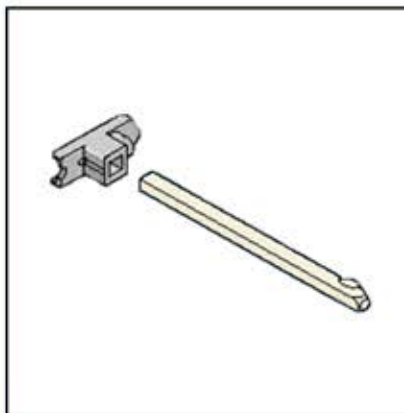

## FICHA DEL PRODUCTO

ITEM:

Adaptador MSOX 32mm manilla a guardamotor MS116/132

CÓDIGO:

0902409AB

IMAGEN:

DESCRIPCIÓN  
APLICACIÓN:

Accesorio para guardamotores  
Adaptador + eje 32 mm  
Se fija directamente sobre los guardamotores  
para Mando giratorio montaje en puerta IP 65