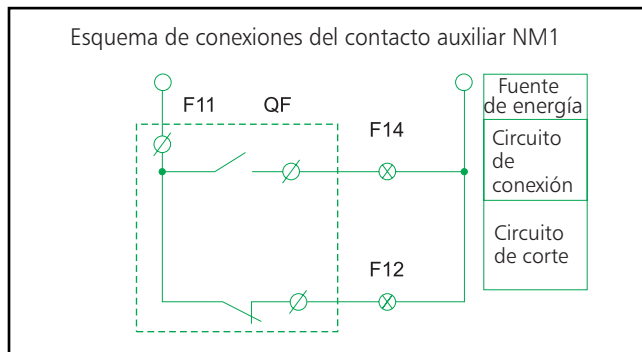

FICHA DEL PRODUCTO

ITEM: Contacto Auxiliar para NM1-800 (Accesorio)

CÓDIGO: 072100180CH

IMAGEN:

DESCRIPCIÓN
APLICACIÓN:

Contacto Auxiliar para NM1-800.

Accesorio de Interruptor de caja moldeada NM1.

Estos contactos se usan para retroalimentar información acerca del estado del interruptor. Este contacto auxiliar indica el estado del dispositivo, si este se encuentra abierto o cerrado.

Uso: indicador de los contactos en el interruptor.

RCC

WWW.NDU.CL