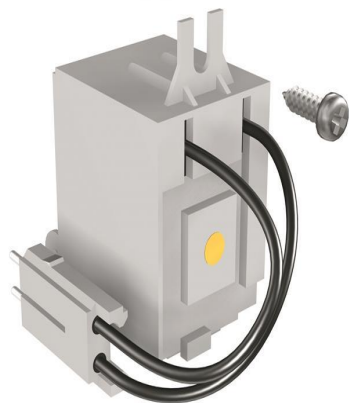

FICHA DEL PRODUCTO

ITEM:

Rele apertura SOR 220-240 Vac/dc (para T4-T5-T6) sin cable

CÓDIGO:

070654865AB

IMAGEN:

CODIGO ABB: 1SDA054866R1

DESCRIPCIÓN
APLICACIÓN:

RELÉ DE APERTURA 110 ... 127V AC-110 ...
125V DC T4-T5-T6