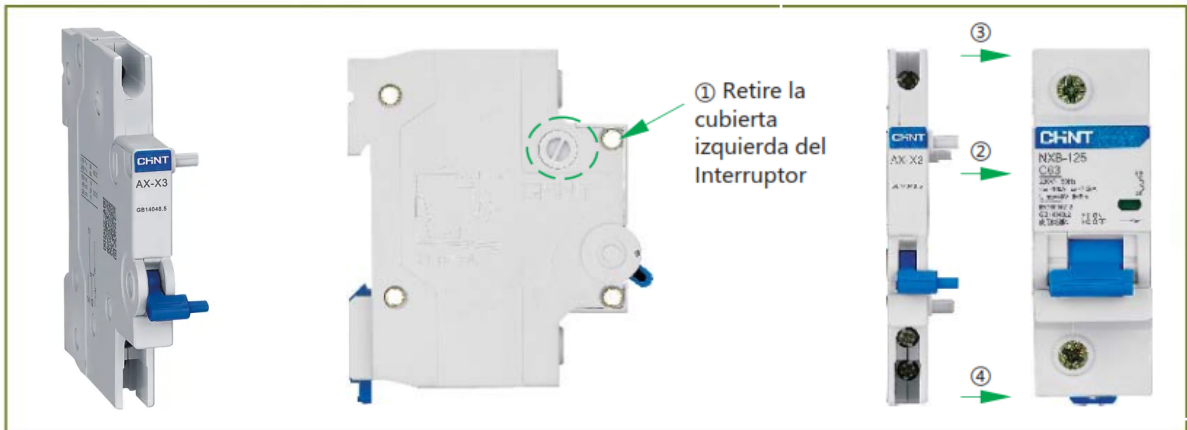

# FICHA DEL PRODUCTO

ITEM: CONTACTO AUXILIAR PARA NXB-125

CÓDIGO: 070500507CH

IMAGEN:

DESCRIPCIÓN  
APLICACIÓN:

Para uso con interruptor de la serie NXB-125

Características de acción: Cuando los contactos auxiliares están abiertos, los terminales 11 y 12 están conectados; Cuando los contactos auxiliares están cerrados, los terminales 11 y 14 están conectados.