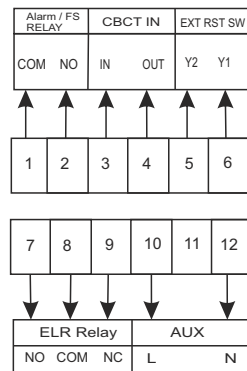

FICHA DEL PRODUCTO

ITEM:

CÓDIGO:

IMAGEN:

DESCRIPCIÓN
APLICACIÓN:

Conexionado

Conexión con RCD

Dimensiones