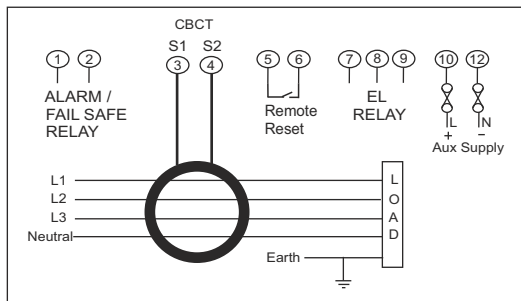

FICHA DEL PRODUCTO

ITEM:

CÓDIGO:

IMAGEN:

DESCRIPCIÓN
APLICACIÓN:

Conexionado

Conexión con RCD

Dimensiones

CBCT	L	H	W	Current Ranges
RISH TWE - 260/200(22)	260	200	22	30mA to 30A