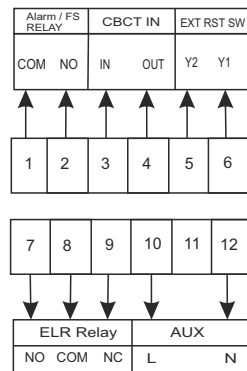

FICHA DEL PRODUCTO

ITEM:

CÓDIGO:

IMAGEN:

DESCRIPCIÓN
APLICACIÓN:

Conexionado

Conexión con RCD

Dimensiones

CBCT	L	H	W	Current Ranges
RISH TWE - 260/200(22)	260	200	22	30mA to 30A