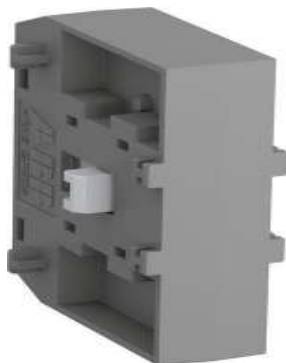

FICHA DEL PRODUCTO

ITEM:

Enclavamiento mecánico lateral AF116.. AF370, modelo VM19

CÓDIGO:

03094019AB

IMAGEN:

The ABB logo, consisting of the letters 'A', 'B', and 'B' in a bold, red, sans-serif font. Each letter is divided into four quadrants by a white cross.

DESCRIPCIÓN
APLICACIÓN:

Interbloqueo mecánico para uso con contactores AF116 ... AF370.
Para el enclavamiento de dos contactores de igual tamaño de trama